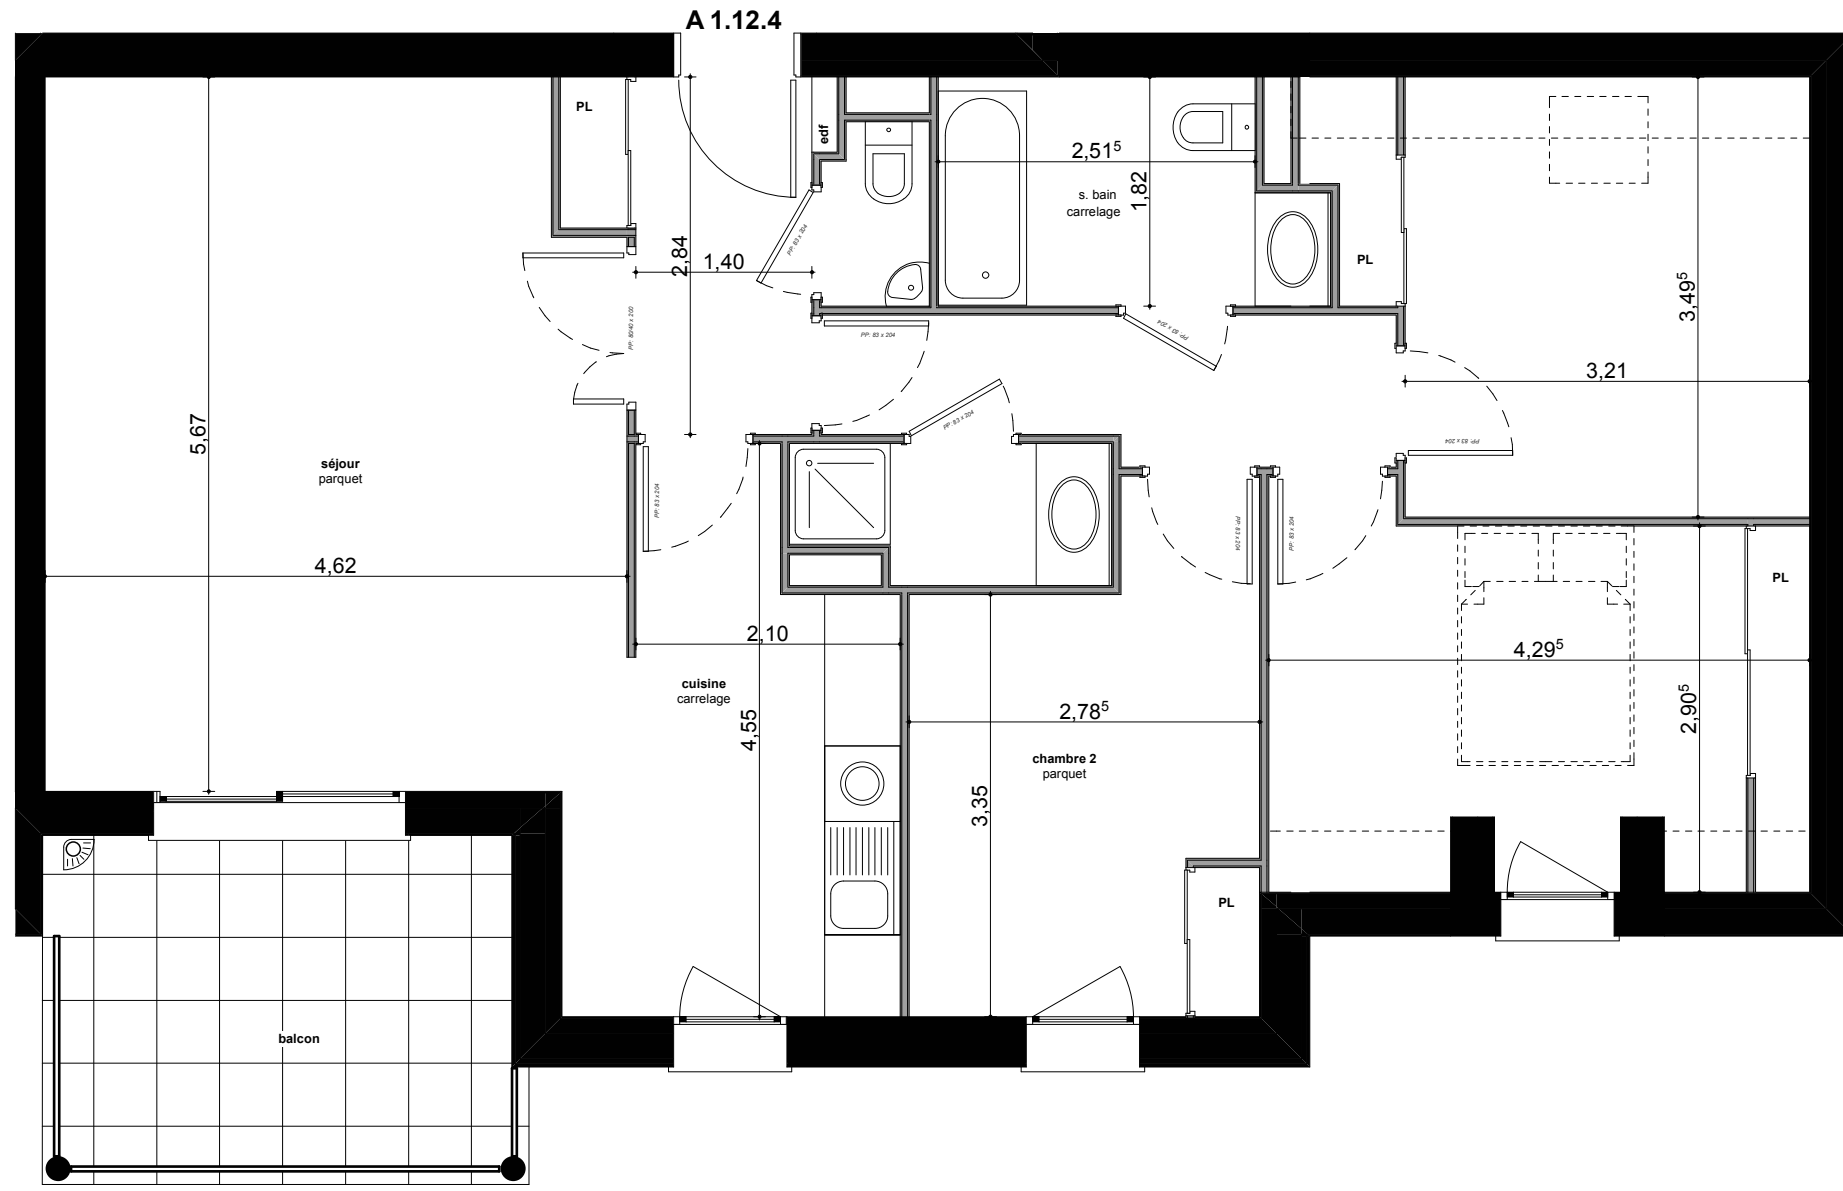

120, rue de Voves 28630 LE COUDRAY

Bâtiment A
1° étage
3 pièces
A.1.12.4

| | | |
|---------------|-------|----------------|
| Séjour | 25,45 | m ² |
| Chambre 1 | 11,20 | m ² |
| Chambre 2 | 10,30 | m ² |
| Chambre 3 | 10,50 | m ² |
| Entrée | 4,65 | m ² |
| Cuisine | 9,70 | m ² |
| Dégagement | 4,80 | m ² |
| Salle de bain | 5,00 | m ² |
| Salle d'eau | 2,60 | m ² |
| WC | 1,15 | m ² |

Total surfaces habitables 85,35 m²

Balcon 10,00 m²

Total surfaces annexes 10,00 m²

LOCALISATION