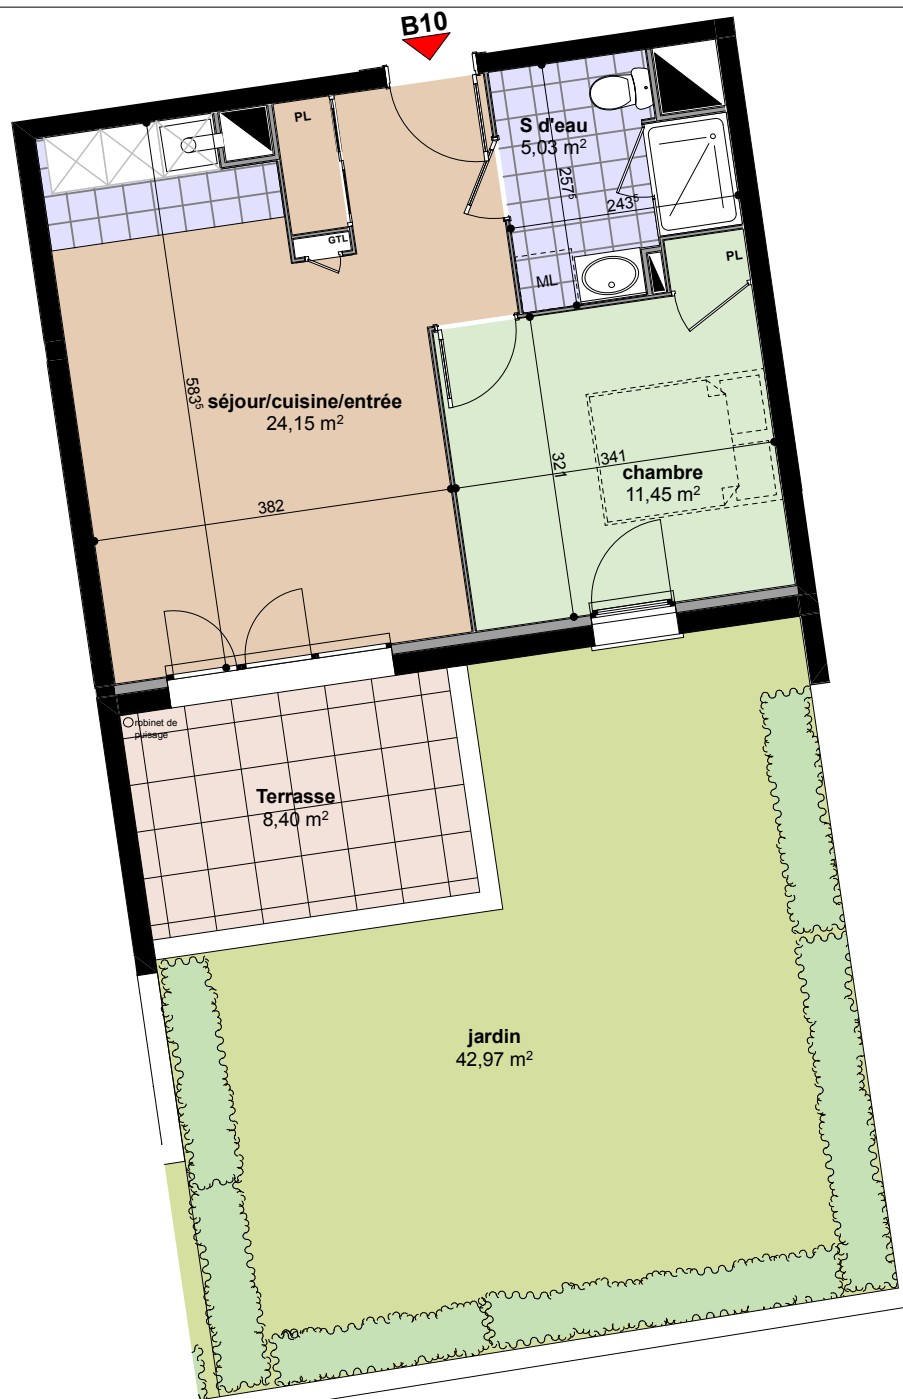

LA PROMENADE DES  
**Comtesses**

11, rue Loigny La Bataille  
28000 Chartres

**Bâtiment B - rez-de-chaussée**  
**Logement B-10**  
2 pièces

Séjour / Cuisine / Entrée	24.15 m <sup>2</sup>
Chambre	11.45 m <sup>2</sup>
Salle de bain	5.03 m <sup>2</sup>
<b>Total surface habitable</b>	<b>40.63 m<sup>2</sup></b>
Terrasse	8.40 m <sup>2</sup>
Jardin	42.97 m <sup>2</sup>
<b>Total surface extérieure</b>	<b>51.37 m<sup>2</sup></b>

date: 6 juillet 2018

Des modifications sont susceptibles d'être apportées à ce plan en fonction des nécessités techniques de la réalisation, tant en ce qui concerne les dimensions libres que les équipements. Les surfaces indiquées sont approximatives et pourront varier dans la limite de 5%. Les retombées, soffites et faux-plafonds ainsi que les emplacements des équipements électriques et sanitaires ne sont pas tous figurés, ou le sont à titre indicatif.