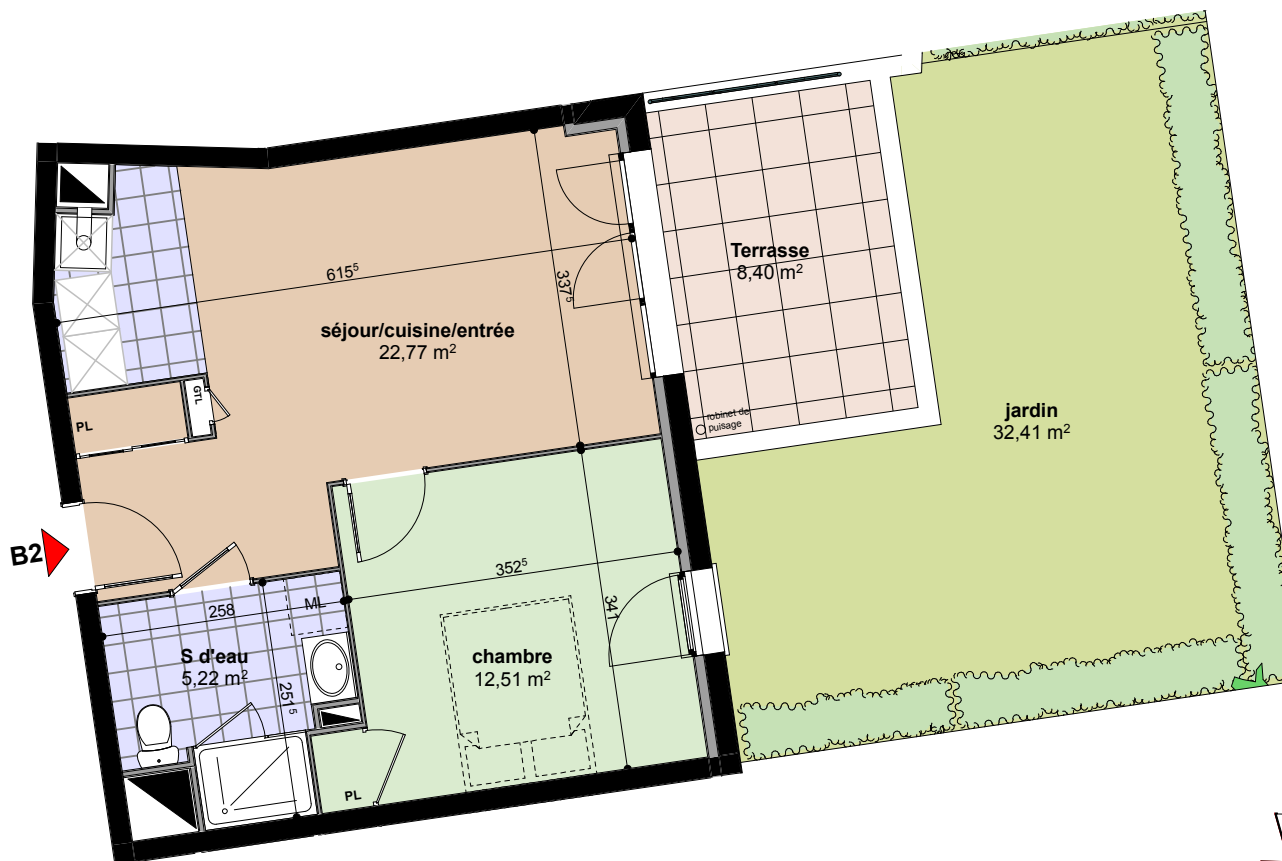

LA PROMENADE DES
Comtesses

11, rue Loigny La Bataille
28000 Chartres

Bâtiment B - rez-de-chaussée
Logement B-2
2 pièces

Séjour / Cuisine / Entrée	22.77 m ²
Chambre	12.51 m ²
Salle de bain	5.22 m ²
Total surface habitable	40.50 m²
Terrasse	8.40 m ²
Jardin	32.41 m ²
Total surface extérieure	40.81 m²

date: 6 juillet 2018

Des modifications sont susceptibles d'être apportées à ce plan en fonction des nécessités techniques de la réalisation, tant en ce qui concerne les dimensions libres que les équipements. Les surfaces indiquées sont approximatives et pourront varier dans la limite de 5%. Les retombées, soffites et faux-plafonds ainsi que les emplacements des équipements électriques et sanitaires ne sont pas tous figurés, ou le sont à titre indicatif.