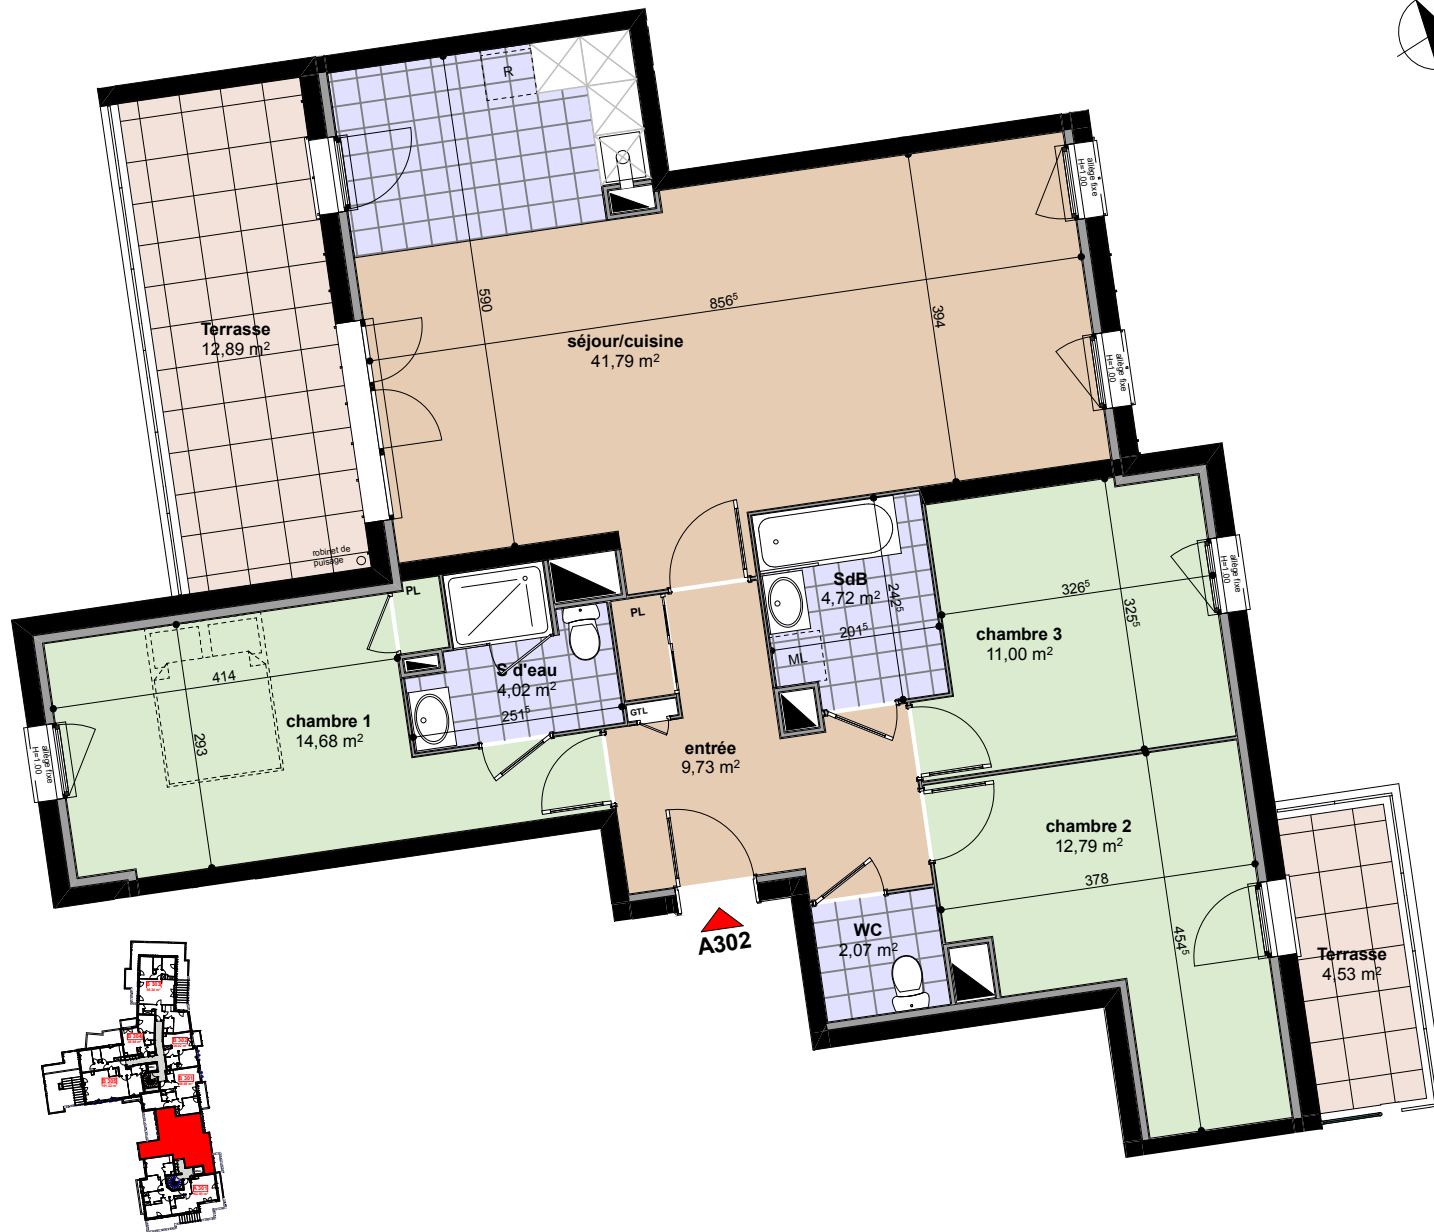

LA PROMENADE DES  
**Comtesses**

11, rue Loigny La Bataille  
28000 Chartres

**Bâtiment A - 3<sup>e</sup> étage**  
**Logement A-302**  
4 pièces

Entrée	9.73 m <sup>2</sup>
Séjour / Cuisine	41.79 m <sup>2</sup>
Chambre 1	14.68 m <sup>2</sup>
Chambre 2	12.79 m <sup>2</sup>
Chambre 3	11.00 m <sup>2</sup>
Salle de bain	4.72 m <sup>2</sup>
Salle d'eau	4.02 m <sup>2</sup>
WC	2.07 m <sup>2</sup>
<b>Total surface habitable</b>	<b>100.80 m<sup>2</sup></b>
Terrasse	17.42 m <sup>2</sup>
<b>Total surface extérieure</b>	<b>17.42 m<sup>2</sup></b>

date: 6 juillet 2018

Des modifications sont susceptibles d'être apportées à ce plan en fonction des nécessités techniques de la réalisation, tant en ce qui concerne les dimensions libres que les équipements. Les surfaces indiquées sont approximatives et pourront varier dans la limite de 5%. Les retombées, soffites et faux-plafonds ainsi que les emplacements des équipements électriques et sanitaires ne sont pas tous figurés, ou le sont à titre indicatif.