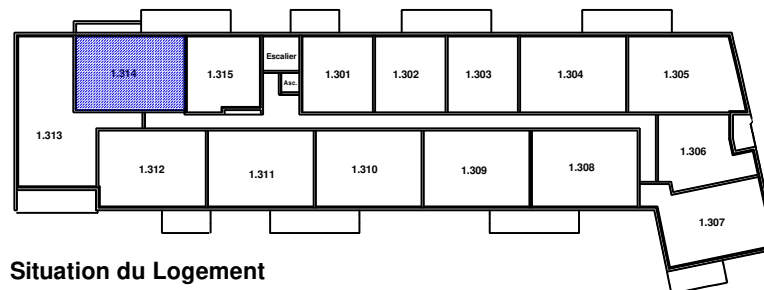

SCCV Villa République 28123 rue Bannier
45000 ORLEANS**"Résidence Nouvel Angle"**171 rue de la République
28300 MAINVILLIERS**Logement n° 1-314 - 3 pièces - 2ème Etage**

Pièce à vivre	28.20 m ²
Chambre 1	12.90 m ²
Chambre 2	10.00 m ²
Salle de Bains	4.70 m ²
WC	2.00 m ²
Dégagement	2.55 m ²
SURFACE HABITABLE	60.35 m²

Balcon	7.40 m ²
---------------	---------------------

**Situation du Logement**

LE PRESENT DOCUMENT EXPRIME LA FIGURE ET LES DISPOSITIONS GENERALES DE L'APPARTEMENT. DES VARIANTES PEUVENT INTERVENIR EN FONCTION DES TECHNIQUES REGLEMENTAIRES DE LA REALISATION TANT EN CE QUI CONCERNE LES DIMENSIONS LIBRES QUE L'EQUIPEMENT