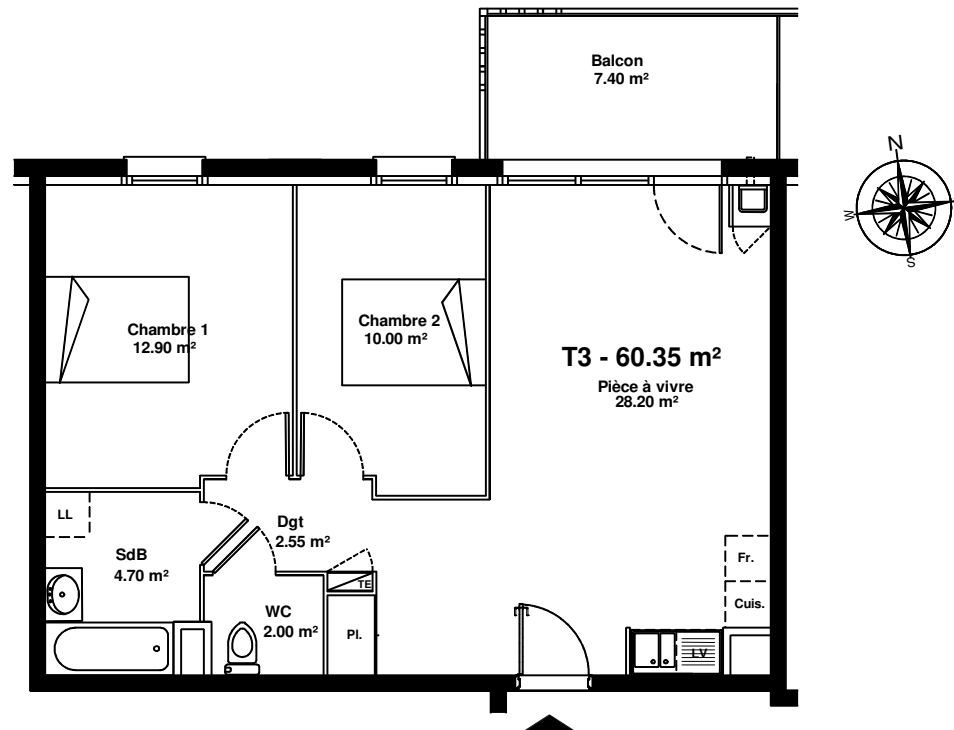

SCCV Villa République 28123 rue Bannier
45000 ORLEANS**"Résidence Nouvel Angle"**171 rue de la République
28300 MAINVILLIERS**Logement n° 1-314 - 3 pièces - 2ème Etage**

Pièce à vivre	28.20 m ²
Chambre 1	12.90 m ²
Chambre 2	10.00 m ²
Salle de Bains	4.70 m ²
WC	2.00 m ²
Dégagement	2.55 m ²
SURFACE HABITABLE	60.35 m²

Balcon	7.40 m ²
---------------	---------------------

**Situation du Logement**

LE PRESENT DOCUMENT EXPRIME LA FIGURE ET LES DISPOSITIONS GENERALES DE L'APPARTEMENT. DES VARIANTES PEUVENT INTERVENIR EN FONCTION DES TECHNIQUES REGLEMENTAIRES DE LA REALISATION TANT EN CE QUI CONCERNE LES DIMENSIONS LIBRES QUE L'EQUIPEMENT