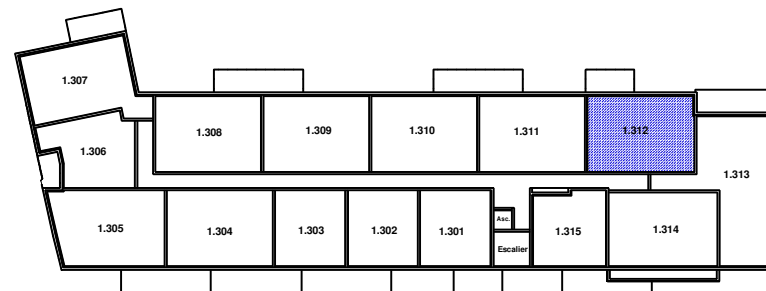

SCCV Villa République 28123 rue Bannier
45000 ORLEANS**"Résidence Nouvel Angle"**171 rue de la République
28300 MAINVILLIERS**Logement n° 1-312 - 3 pièces - 2ème Etage**

Pièce à vivre	28.15 m ²
Chambre 1	12.40 m ²
Chambre 2	10.45 m ²
Salle de Bains	4.70 m ²
Dégagement	2.55 m ²
WC	2.00 m ²
SURFACE HABITABLE	60.25 m²

Balcon	7.40 m²
---------------	---------------------------

**Situation du Logement**

LE PRESENT DOCUMENT EXPRIME LA FIGURE ET LES DISPOSITIONS GENERALES DE L'APPARTEMENT. DES VARIANTES PEUVENT INTERVENIR EN FONCTION DES TECHNIQUES REGLEMENTAIRES DE LA REALISATION TANT EN CE QUI CONCERNE LES DIMENSIONS LIBRES QUE L'EQUIPEMENT