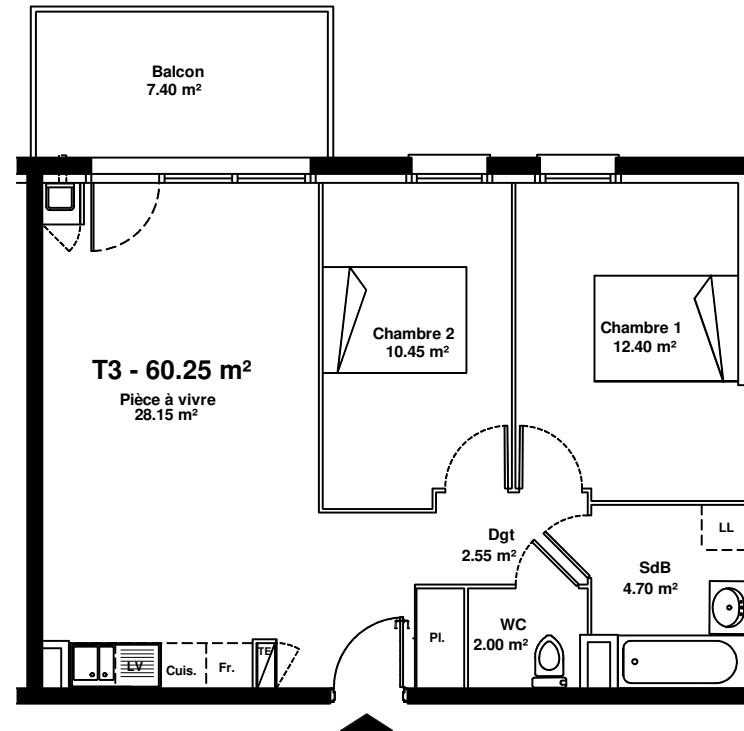

SCCV Villa République 28123 rue Bannier
45000 ORLEANS**"Résidence Nouvel Angle"**171 rue de la République
28300 MAINVILLIERS**Logement n° 1-312 - 3 pièces - 2ème Etage**

Pièce à vivre	28.15 m ²
Chambre 1	12.40 m ²
Chambre 2	10.45 m ²
Salle de Bains	4.70 m ²
Dégagement	2.55 m ²
WC	2.00 m ²
SURFACE HABITABLE	60.25 m²

Balcon	7.40 m²
---------------	---------------------------

**Situation du Logement**

LE PRESENT DOCUMENT EXPRIME LA FIGURE ET LES DISPOSITIONS GENERALES DE L'APPARTEMENT. DES VARIANTES PEUVENT INTERVENIR EN FONCTION DES TECHNIQUES REGLEMENTAIRES DE LA REALISATION TANT EN CE QUI CONCERNE LES DIMENSIONS LIBRES QUE L'EQUIPEMENT