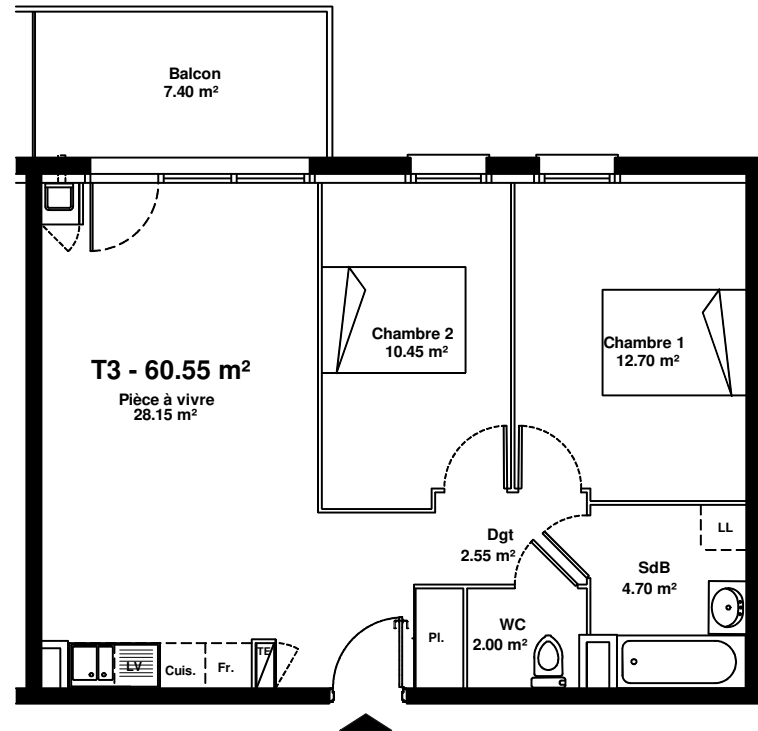

SCCV Villa République 28123 rue Bannier
45000 ORLEANS**"Résidence Nouvel Angle"**171 rue de la République
28300 MAINVILLIERS**Logement n° 1-309 - 3 pièces - 2ème Etage**

Pièce à vivre	28.15 m ²
Chambre 1	12.70 m ²
Chambre 2	10.45 m ²
Salle de Bains	4.70 m ²
Dégagement	2.55 m ²
WC	2.00 m ²
SURFACE HABITABLE	60.55 m²

Balcon	7.40 m²
---------------	---------------------------

**Situation du Logement**

LE PRESENT DOCUMENT EXPRIME LA FIGURE ET LES DISPOSITIONS GENERALES DE L'APPARTEMENT. DES VARIANTES PEUVENT INTERVENIR EN FONCTION DES TECHNIQUES REGLEMENTAIRES DE LA REALISATION TANT EN CE QUI CONCERNE LES DIMENSIONS LIBRES QUE L'EQUIPEMENT