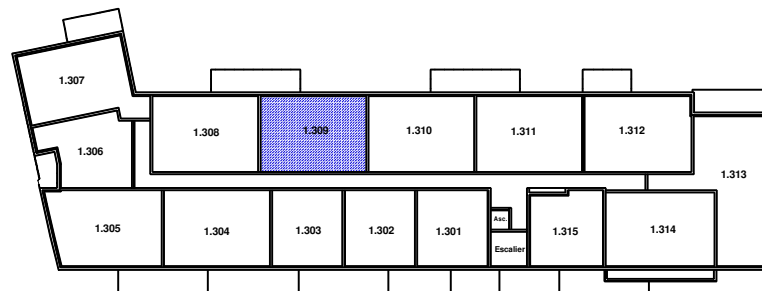

SCCV Villa République 28123 rue Bannier
45000 ORLEANS**"Résidence Nouvel Angle"**171 rue de la République
28300 MAINVILLIERS**Logement n° 1-309 - 3 pièces - 2ème Etage**

Pièce à vivre	28.15 m ²
Chambre 1	12.70 m ²
Chambre 2	10.45 m ²
Salle de Bains	4.70 m ²
Dégagement	2.55 m ²
WC	2.00 m ²
SURFACE HABITABLE	60.55 m²

Balcon	7.40 m²
---------------	---------------------------

**Situation du Logement**

LE PRESENT DOCUMENT EXPRIME LA FIGURE ET LES DISPOSITIONS GENERALES DE L'APPARTEMENT. DES VARIANTES PEUVENT INTERVENIR EN FONCTION DES TECHNIQUES REGLEMENTAIRES DE LA REALISATION TANT EN CE QUI CONCERNE LES DIMENSIONS LIBRES QUE L'EQUIPEMENT