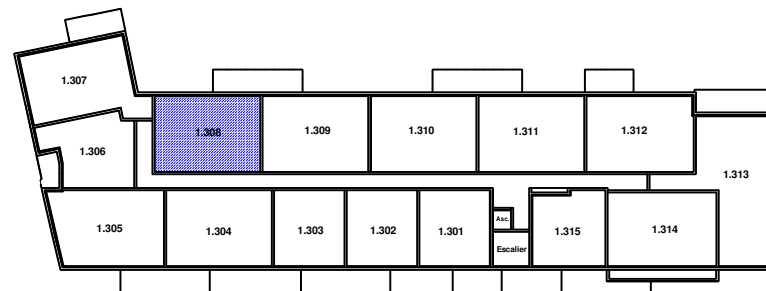

SCCV Villa République 28123 rue Bannier
45000 ORLEANS**"Résidence Nouvel Angle"**171 rue de la République
28300 MAINVILLIERS**Logement n° 1-308 - 3 pièces - 2ème Etage**

Pièce à vivre	28.15 m ²
Chambre 1	12.70 m ²
Chambre 2	10.45 m ²
Salle de Bains	4.70 m ²
Dégagement	2.55 m ²
WC	2.00 m ²
SURFACE HABITABLE	60.55 m²

Balcon	7.40 m ²
---------------	---------------------

**Situation du Logement**

LE PRESENT DOCUMENT EXPRIME LA FIGURE ET LES DISPOSITIONS GENERALES DE L'APPARTEMENT. DES VARIANTES PEUVENT INTERVENIR EN FONCTION DES TECHNIQUES REGLEMENTAIRES DE LA REALISATION TANT EN CE QUI CONCERNE LES DIMENSIONS LIBRES QUE L'EQUIPEMENT