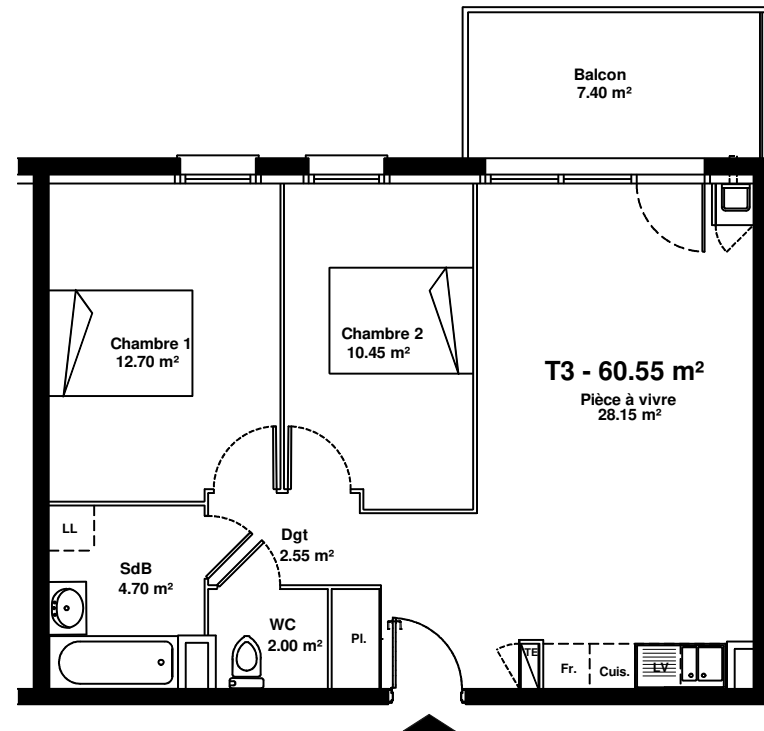

SCCV Villa République 28123 rue Bannier
45000 ORLEANS**"Résidence Nouvel Angle"**171 rue de la République
28300 MAINVILLIERS**Logement n° 1-308 - 3 pièces - 2ème Etage**

Pièce à vivre	28.15 m ²
Chambre 1	12.70 m ²
Chambre 2	10.45 m ²
Salle de Bains	4.70 m ²
Dégagement	2.55 m ²
WC	2.00 m ²
SURFACE HABITABLE	60.55 m²

Balcon	7.40 m ²
---------------	---------------------

**Situation du Logement**

LE PRESENT DOCUMENT EXPRIME LA FIGURE ET LES DISPOSITIONS GENERALES DE L'APPARTEMENT. DES VARIANTES PEUVENT INTERVENIR EN FONCTION DES TECHNIQUES REGLEMENTAIRES DE LA REALISATION TANT EN CE QUI CONCERNE LES DIMENSIONS LIBRES QUE L'EQUIPEMENT