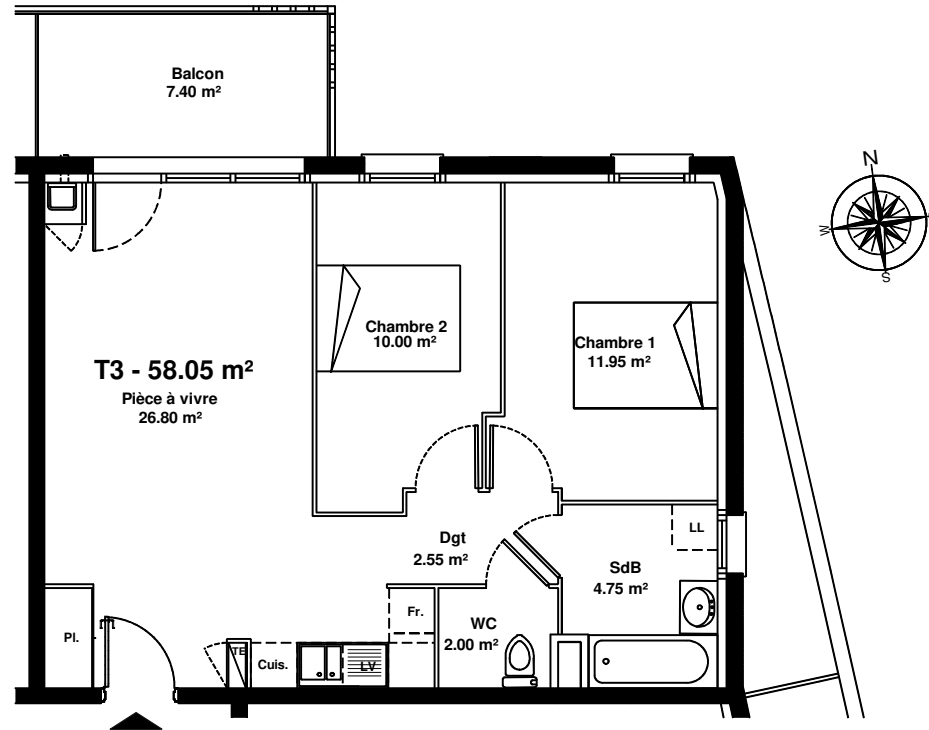

SCCV Villa République 28123 rue Banner
45000 ORLEANS**"Résidence Nouvel Angle"**171 rue de la République
28300 MAINVILLIERS**Logement n° 1-305 - 3 pièces - 2ème Etage**

Pièce à vivre	26.80 m ²
Chambre 1	11.95 m ²
Chambre 2	10.00 m ²
Salle de Bains	4.75 m ²
Dégagement	2.55 m ²
WC	2.00 m ²
SURFACE HABITABLE	58.05 m²

Balcon	7.40 m²
---------------	---------------------------

**Situation du Logement**

LE PRESENT DOCUMENT EXPRIME LA FIGURE ET LES DISPOSITIONS GÉNÉRALES DE L'APPARTEMENT. DES VARIANTES PEUVENT INTERVENIR EN FONCTION DES TECHNIQUES RÉGLEMENTAIRES DE LA RÉALISATION TANT EN CE QUI CONCERNE LES DIMENSIONS LIBRES QUE L'ÉQUIPEMENT