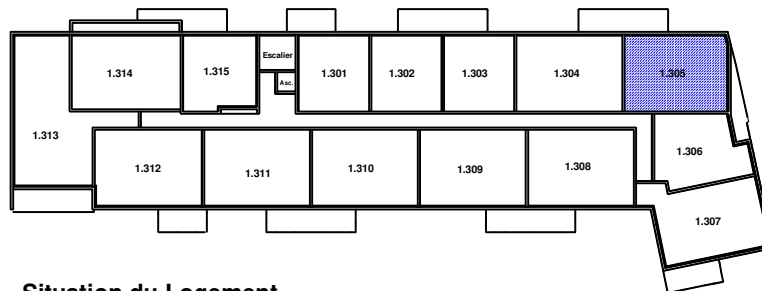

SCCV Villa République 28123 rue Banner
45000 ORLEANS**"Résidence Nouvel Angle"**171 rue de la République
28300 MAINVILLIERS**Logement n° 1-305 - 3 pièces - 2ème Etage**

Pièce à vivre	26.80 m ²
Chambre 1	11.95 m ²
Chambre 2	10.00 m ²
Salle de Bains	4.75 m ²
Dégagement	2.55 m ²
WC	2.00 m ²
SURFACE HABITABLE	58.05 m²

Balcon	7.40 m²
---------------	---------------------------

**Situation du Logement**

LE PRESENT DOCUMENT EXPRIME LA FIGURE ET LES DISPOSITIONS GÉNÉRALES DE L'APPARTEMENT. DES VARIANTES PEUVENT INTERVENIR EN FONCTION DES TECHNIQUES RÉGLEMENTAIRES DE LA RÉALISATION TANT EN CE QUI CONCERNE LES DIMENSIONS LIBRES QUE L'ÉQUIPEMENT