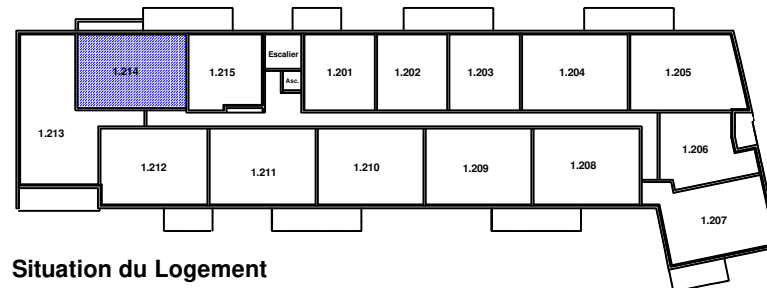

SCCV Villa République 28123 rue Bannier
45000 ORLEANS**"Résidence Nouvel Angle"**171 rue de la République
28300 MAINVILLIERS**Logement n° 1-214 - 3 pièces - 1er Etage**

Pièce à vivre	28.20 m ²
Chambre 1	12.90 m ²
Chambre 2	10.00 m ²
Salle de Bains	4.70 m ²
WC	2.00 m ²
Dégagement	2.55 m ²
SURFACE HABITABLE	60.35 m²

Balcon	7.40 m²
---------------	---------------------------

**Situation du Logement**

LE PRESENT DOCUMENT EXPRIME LA FIGURE ET LES DISPOSITIONS GENERALES DE L'APPARTEMENT. DES VARIANTES PEUVENT INTERVENIR EN FONCTION DES TECHNIQUES REGLEMENTAIRES DE LA REALISATION TANT EN CE QUI CONCERNE LES DIMENSIONS LIBRES QUE L'EQUIPEMENT