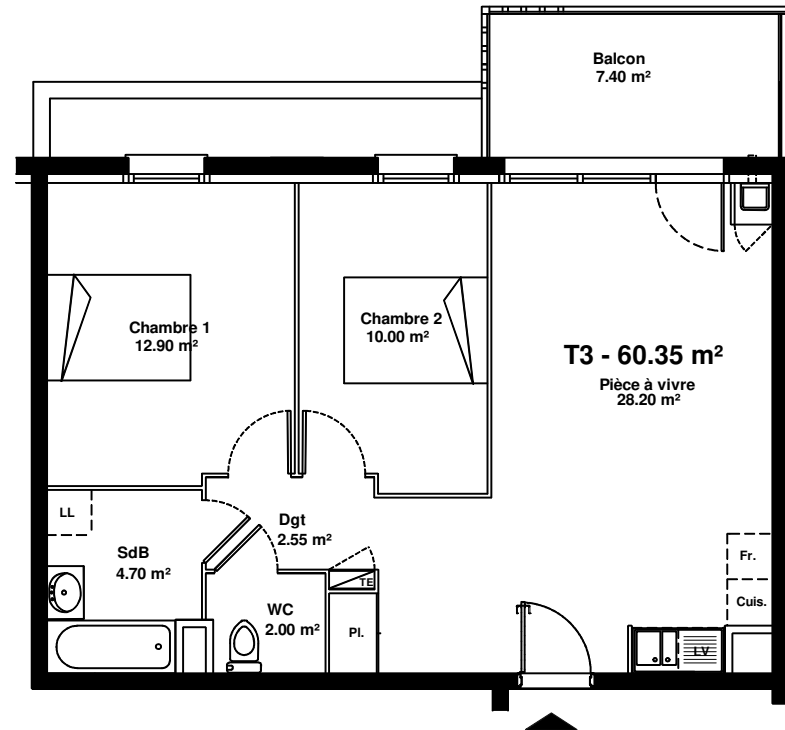

SCCV Villa République 28123 rue Bannier
45000 ORLEANS**"Résidence Nouvel Angle"**171 rue de la République
28300 MAINVILLIERS**Logement n° 1-214 - 3 pièces - 1er Etage**

Pièce à vivre	28.20 m ²
Chambre 1	12.90 m ²
Chambre 2	10.00 m ²
Salle de Bains	4.70 m ²
WC	2.00 m ²
Dégagement	2.55 m ²
SURFACE HABITABLE	60.35 m²

Balcon	7.40 m²
---------------	---------------------------

**Situation du Logement**

LE PRESENT DOCUMENT EXPRIME LA FIGURE ET LES DISPOSITIONS GENERALES DE L'APPARTEMENT. DES VARIANTES PEUVENT INTERVENIR EN FONCTION DES TECHNIQUES REGLEMENTAIRES DE LA REALISATION TANT EN CE QUI CONCERNE LES DIMENSIONS LIBRES QUE L'EQUIPEMENT