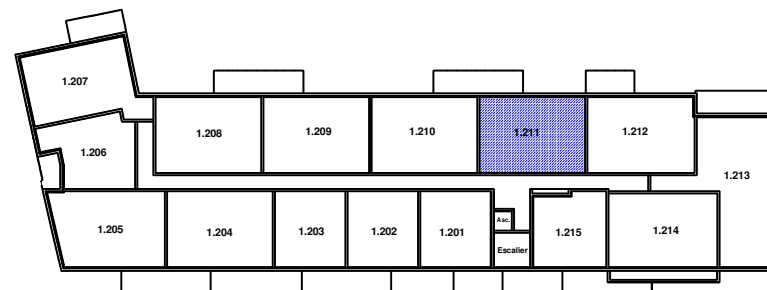

SCCV Villa République 28123 rue Bannier
45000 ORLEANS**"Résidence Nouvel Angle"**171 rue de la République
28300 MAINVILLIERS**Logement n° 1-211 - 3 pièces - 1er Etage**

Pièce à vivre	28.15 m ²
Chambre 1	12.70 m ²
Chambre 2	10.45 m ²
Salle de Bains	4.70 m ²
Dégagement	2.55 m ²
WC	2.00 m ²
SURFACE HABITABLE	60.55 m²

Balcon	7.40 m²
---------------	---------------------------

**Situation du Logement**

LE PRESENT DOCUMENT EXPRIME LA FIGURE ET LES DISPOSITIONS GENERALES DE L'APPARTEMENT. DES VARIANTES PEUVENT INTERVENIR EN FONCTION DES TECHNIQUES REGLEMENTAIRES DE LA REALISATION TANT EN CE QUI CONCERNE LES DIMENSIONS LIBRES QUE L'EQUIPEMENT