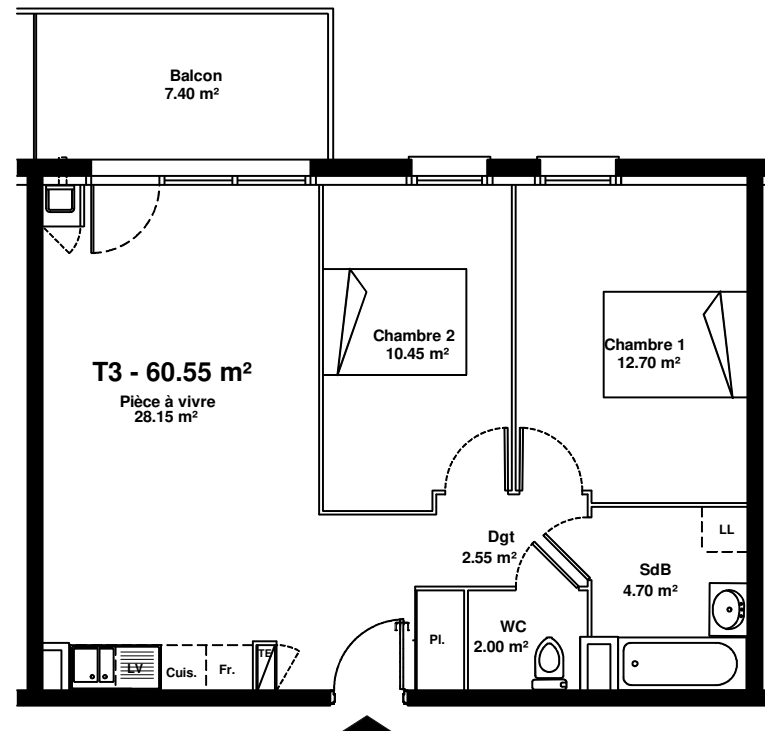

SCCV Villa République 28123 rue Bannier
45000 ORLEANS**"Résidence Nouvel Angle"**171 rue de la République
28300 MAINVILLIERS**Logement n° 1-211 - 3 pièces - 1er Etage**

Pièce à vivre	28.15 m ²
Chambre 1	12.70 m ²
Chambre 2	10.45 m ²
Salle de Bains	4.70 m ²
Dégagement	2.55 m ²
WC	2.00 m ²
SURFACE HABITABLE	60.55 m²

Balcon	7.40 m²
---------------	---------------------------

**Situation du Logement**

LE PRESENT DOCUMENT EXPRIME LA FIGURE ET LES DISPOSITIONS GENERALES DE L'APPARTEMENT. DES VARIANTES PEUVENT INTERVENIR EN FONCTION DES TECHNIQUES REGLEMENTAIRES DE LA REALISATION TANT EN CE QUI CONCERNE LES DIMENSIONS LIBRES QUE L'EQUIPEMENT