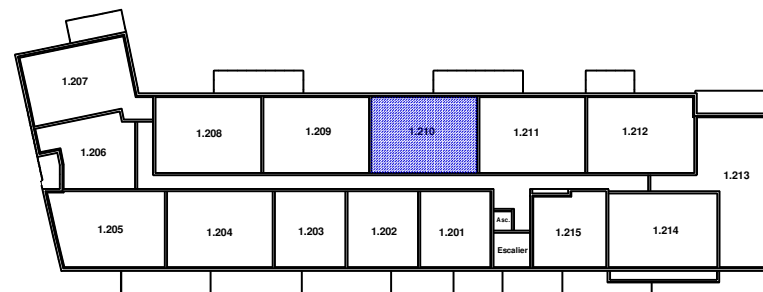

SCCV Villa République 28

123 rue Bannier
45000 ORLEANS

"Résidence Nouvel Angle"

171 rue de la République
28300 MAINVILLIERS

Logement n° 1-210 - 3 pièces - 1er Etage

Pièce à vivre	28.15 m ²
Chambre 1	12.70 m ²
Chambre 2	10.45 m ²
Salle de Bains	4.70 m ²
Dégagement	2.55 m ²
WC	2.00 m ²
SURFACE HABITABLE	60.55 m²

Balcon	7.40 m²
---------------	---------------------------

Situation du Logement

LE PRESENT DOCUMENT EXPRIME LA FIGURE ET LES DISPOSITIONS GENERALES DE L'APPARTEMENT. DES VARIANTES PEUVENT INTERVENIR EN FONCTION DES TECHNIQUES REGLEMENTAIRES DE LA REALISATION TANT EN CE QUI CONCERNE LES DIMENSIONS LIBRES QUE L'EQUIPEMENT