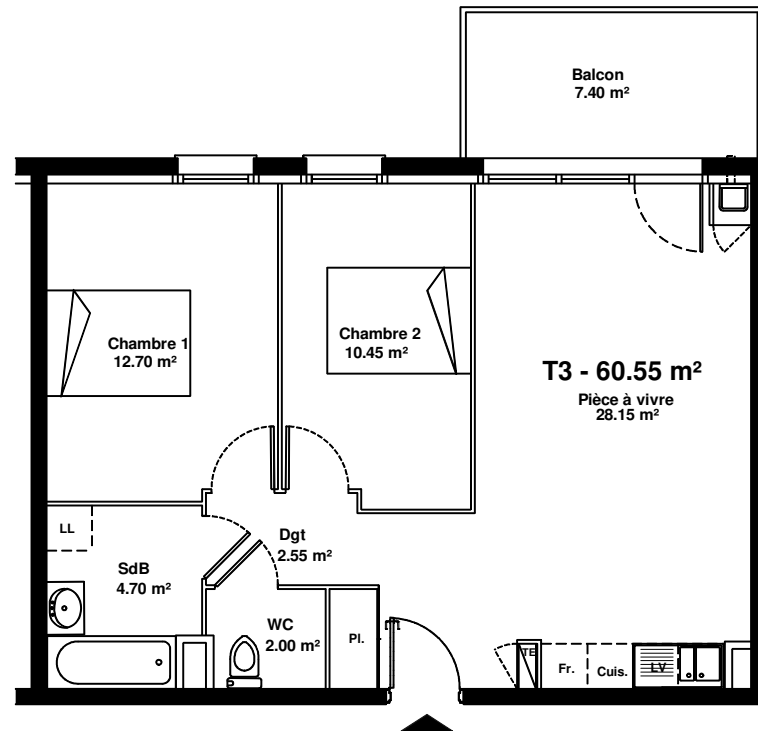

SCCV Villa République 28

123 rue Bannier
45000 ORLEANS

"Résidence Nouvel Angle"

171 rue de la République
28300 MAINVILLIERS

Logement n° 1-210 - 3 pièces - 1er Etage

Pièce à vivre	28.15 m ²
Chambre 1	12.70 m ²
Chambre 2	10.45 m ²
Salle de Bains	4.70 m ²
Dégagement	2.55 m ²
WC	2.00 m ²
SURFACE HABITABLE	60.55 m²

Balcon	7.40 m²
---------------	---------------------------

Situation du Logement

LE PRESENT DOCUMENT EXPRIME LA FIGURE ET LES DISPOSITIONS GENERALES DE L'APPARTEMENT. DES VARIANTES PEUVENT INTERVENIR EN FONCTION DES TECHNIQUES REGLEMENTAIRES DE LA REALISATION TANT EN CE QUI CONCERNE LES DIMENSIONS LIBRES QUE L'EQUIPEMENT