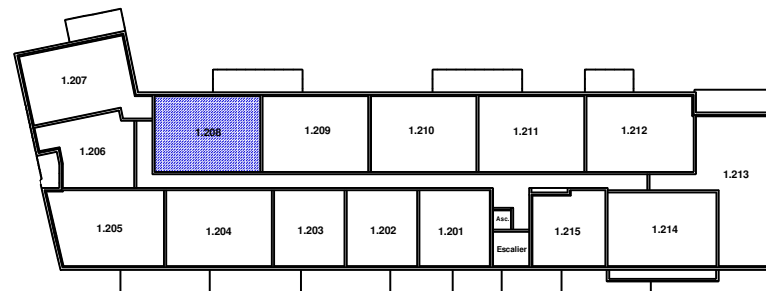

SCCV Villa République 28123 rue Bannier
45000 ORLEANS**"Résidence Nouvel Angle"**171 rue de la République
28300 MAINVILLIERS**Logement n° 1-208 - 3 pièces - 1er Etage**

Pièce à vivre	28.15 m ²
Chambre 1	12.70 m ²
Chambre 2	10.45 m ²
Salle de Bains	4.70 m ²
Dégagement	2.55 m ²
WC	2.00 m ²
SURFACE HABITABLE	60.55 m²

Balcon	7.40 m ²
---------------	---------------------

**Situation du Logement**

LE PRESENT DOCUMENT EXPRIME LA FIGURE ET LES DISPOSITIONS GENERALES DE L'APPARTEMENT. DES VARIANTES PEUVENT INTERVENIR EN FONCTION DES TECHNIQUES REGLEMENTAIRES DE LA REALISATION TANT EN CE QUI CONCERNE LES DIMENSIONS LIBRES QUE L'EQUIPEMENT