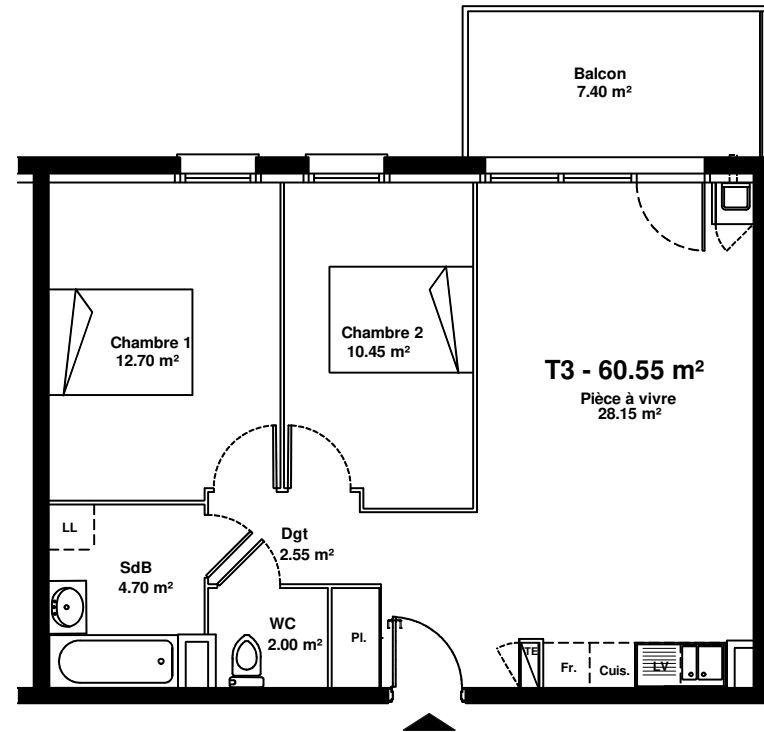

SCCV Villa République 28123 rue Bannier
45000 ORLEANS**"Résidence Nouvel Angle"**171 rue de la République
28300 MAINVILLIERS**Logement n° 1-208 - 3 pièces - 1er Etage**

Pièce à vivre	28.15 m ²
Chambre 1	12.70 m ²
Chambre 2	10.45 m ²
Salle de Bains	4.70 m ²
Dégagement	2.55 m ²
WC	2.00 m ²
SURFACE HABITABLE	60.55 m²

Balcon	7.40 m ²
---------------	---------------------

**Situation du Logement**

LE PRESENT DOCUMENT EXPRIME LA FIGURE ET LES DISPOSITIONS GENERALES DE L'APPARTEMENT. DES VARIANTES PEUVENT INTERVENIR EN FONCTION DES TECHNIQUES REGLEMENTAIRES DE LA REALISATION TANT EN CE QUI CONCERNE LES DIMENSIONS LIBRES QUE L'EQUIPEMENT