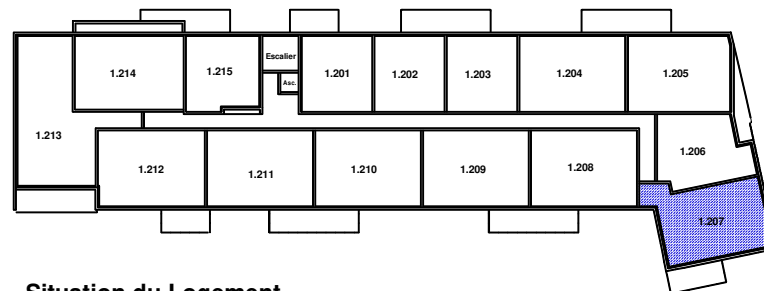

SCCV Villa République 28123 rue Bannier
45000 ORLEANS**"Résidence Nouvel Angle"**171 rue de la République
28300 MAINVILLIERS**Logement n° 1-207 - 3 pièces - 1er Etage**

Pièce à vivre	30.00 m ²
Entrée	4.35 m ²
Chambre 1	11.15 m ²
Chambre 2	11.95 m ²
Salle de Bains	4.65 m ²
WC	1.90 m ²
SURFACE HABITABLE	64.00 m²

Balcon	9.50 m ²
---------------	---------------------

**Situation du Logement**

LE PRESENT DOCUMENT EXPRIME LA FIGURE ET LES DISPOSITIONS GENERALES DE L'APPELEMENT. DES VARIANTES PEUVENT INTERVENIR EN FONCTION DES TECHNIQUES REGLEMENTAIRES DE LA REALISATION TANT EN CE QUI CONCERNE LES DIMENSIONS LIBRES QUE L'EQUIPEMENT