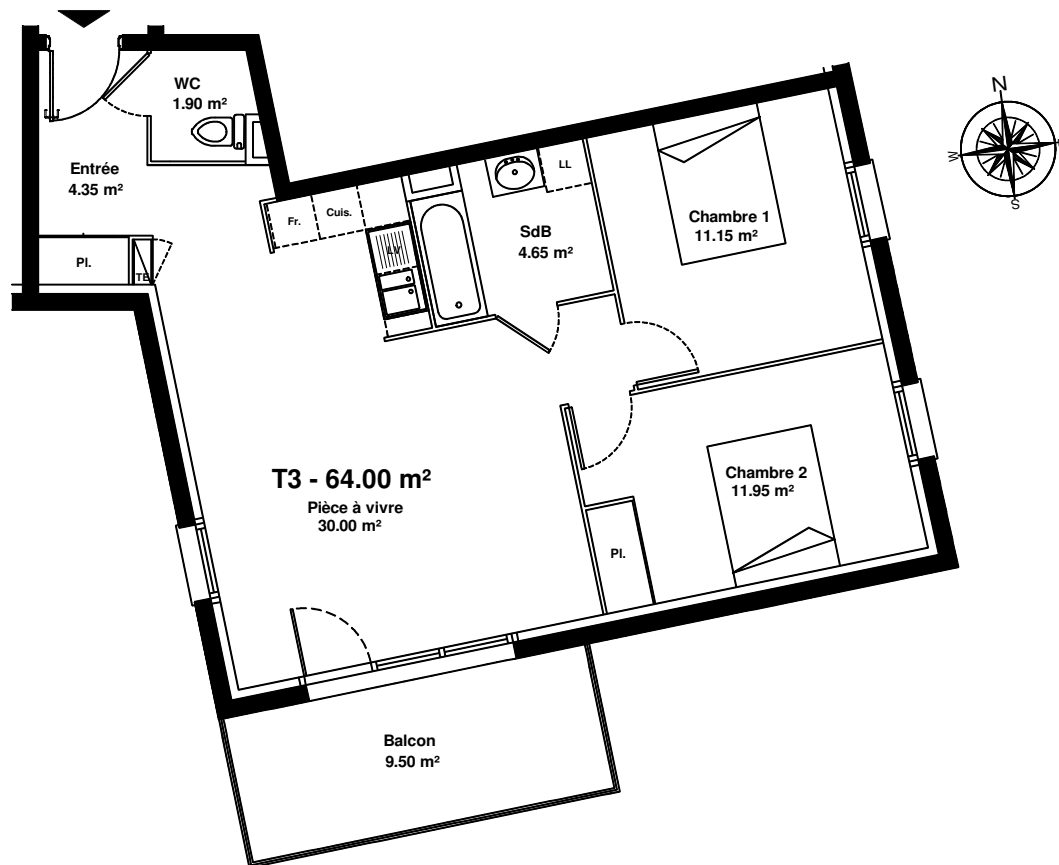

SCCV Villa République 28123 rue Bannier
45000 ORLEANS**"Résidence Nouvel Angle"**171 rue de la République
28300 MAINVILLIERS**Logement n° 1-207 - 3 pièces - 1er Etage**

Pièce à vivre	30.00 m ²
Entrée	4.35 m ²
Chambre 1	11.15 m ²
Chambre 2	11.95 m ²
Salle de Bains	4.65 m ²
WC	1.90 m ²
SURFACE HABITABLE	64.00 m²

Balcon	9.50 m ²
---------------	---------------------

**Situation du Logement**

LE PRESENT DOCUMENT EXPRIME LA FIGURE ET LES DISPOSITIONS GENERALES DE L'APPELEMENT. DES VARIANTES PEUVENT INTERVENIR EN FONCTION DES TECHNIQUES REGLEMENTAIRES DE LA REALISATION TANT EN CE QUI CONCERNE LES DIMENSIONS LIBRES QUE L'EQUIPEMENT