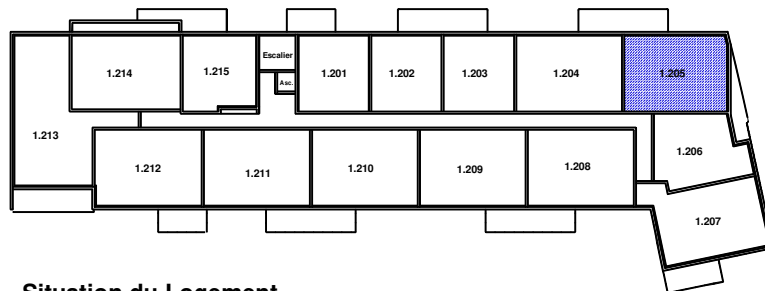

SCCV Villa République 28123 rue Bannier
45000 ORLEANS**"Résidence Nouvel Angle"**171 rue de la République
28300 MAINVILLIERS**Logement n° 1-205 - 3 pièces - 1er Etage**

Pièce à vivre	26.80 m ²
Chambre 1	11.95 m ²
Chambre 2	10.00 m ²
Salle de Bains	4.75 m ²
Dégagement	2.55 m ²
WC	2.00 m ²
SURFACE HABITABLE	58.05 m²

Balcon	7.40 m²
---------------	---------------------------

**Situation du Logement**

LE PRESENT DOCUMENT EXPRIME LA FIGURE ET LES DISPOSITIONS GENERALES DE L'APPARTEMENT. DES VARIANTES PEUVENT INTERVENIR EN FONCTION DES TECHNIQUES REGLEMENTAIRES DE LA REALISATION TANT EN CE QUI CONCERNE LES DIMENSIONS LIBRES QUE L'EQUIPEMENT