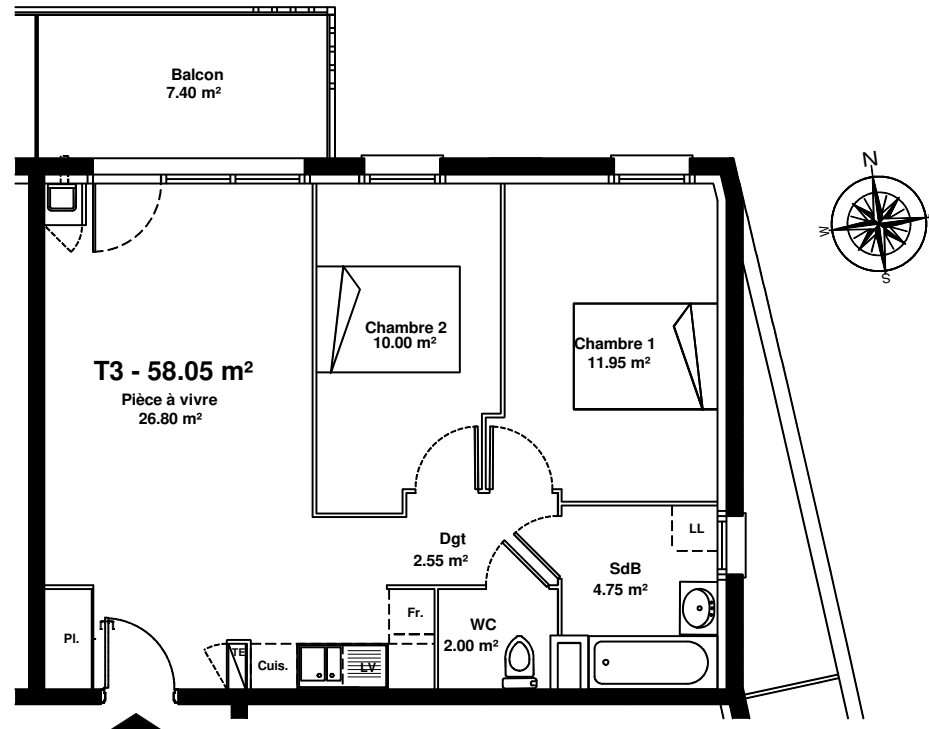

SCCV Villa République 28123 rue Bannier
45000 ORLEANS**"Résidence Nouvel Angle"**171 rue de la République
28300 MAINVILLIERS**Logement n° 1-205 - 3 pièces - 1er Etage**

Pièce à vivre	26.80 m ²
Chambre 1	11.95 m ²
Chambre 2	10.00 m ²
Salle de Bains	4.75 m ²
Dégagement	2.55 m ²
WC	2.00 m ²
SURFACE HABITABLE	58.05 m²

Balcon	7.40 m²
---------------	---------------------------

**Situation du Logement**

LE PRESENT DOCUMENT EXPRIME LA FIGURE ET LES DISPOSITIONS GENERALES DE L'APPARTEMENT. DES VARIANTES PEUVENT INTERVENIR EN FONCTION DES TECHNIQUES REGLEMENTAIRES DE LA REALISATION TANT EN CE QUI CONCERNE LES DIMENSIONS LIBRES QUE L'EQUIPEMENT