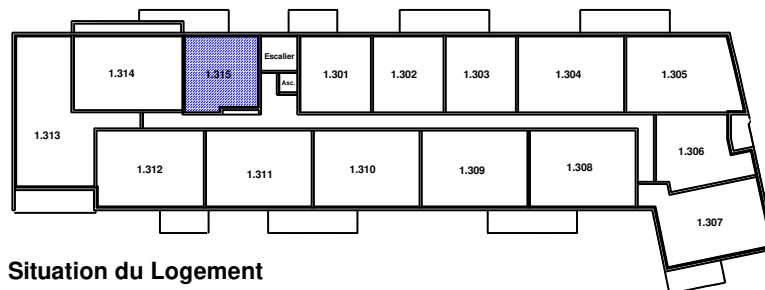

SCCV Villa République 28123 rue Bannier
45000 ORLEANS**"Résidence Nouvel Angle"**171 rue de la République
28300 MAINVILLIERS**Logement n° 1-315 - 2 pièces - 2ème Etage**

Pièce à vivre	23.15 m ²
Chambre	11.45 m ²
Salle de Bains - WC	5.55 m ²
SURFACE HABITABLE	40.15 m²
Balcon	7.40 m²

**Situation du Logement**

LE PRESENT DOCUMENT EXPRIME LA FIGURE ET LES DISPOSITIONS GENERALES DE L'APPELEMENT. DES VARIANTES PEUVENT INTERVENIR EN FONCTION DES TECHNIQUES REGLEMENTAIRES DE LA REALISATION TANT EN CE QUI CONCERNE LES DIMENSIONS LIBRES QUE L'EQUIPEMENT