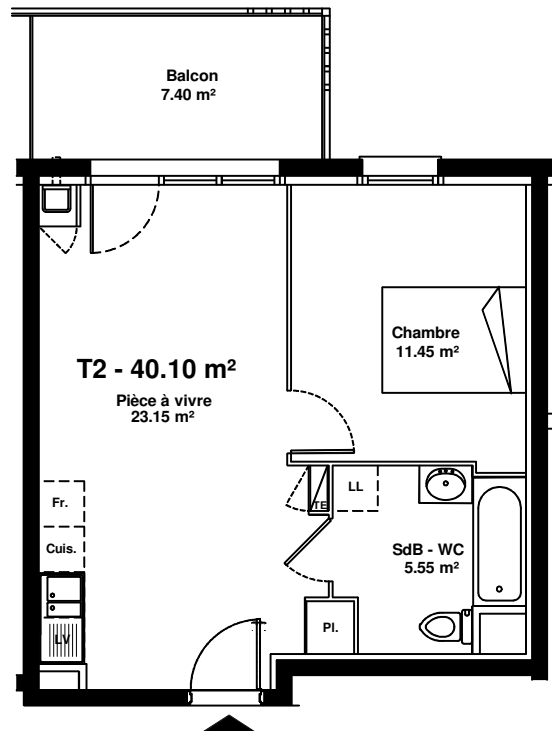

SCCV Villa République 28123 rue Bannier
45000 ORLEANS**"Résidence Nouvel Angle"**171 rue de la République
28300 MAINVILLIERS**Logement n° 1-315 - 2 pièces - 2ème Etage**

Pièce à vivre	23.15 m ²
Chambre	11.45 m ²
Salle de Bains - WC	5.55 m ²
SURFACE HABITABLE	40.15 m²
Balcon	7.40 m²

**Situation du Logement**

LE PRESENT DOCUMENT EXPRIME LA FIGURE ET LES DISPOSITIONS GENERALES DE L'APPELEMENT. DES VARIANTES PEUVENT INTERVENIR EN FONCTION DES TECHNIQUES REGLEMENTAIRES DE LA REALISATION TANT EN CE QUI CONCERNE LES DIMENSIONS LIBRES QUE L'EQUIPEMENT