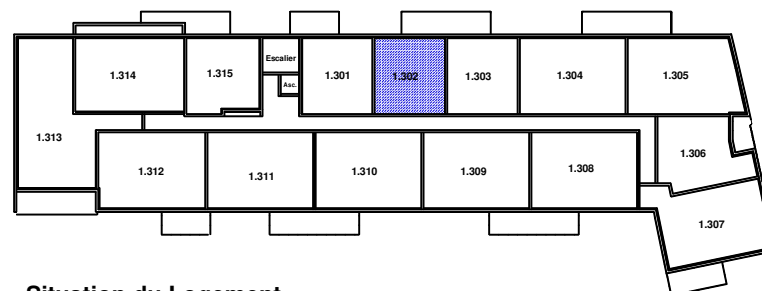

SCCV Villa République 28123 rue Banner
45000 ORLEANS**"Résidence Nouvel Angle"**171 rue de la République
28300 MAINVILLIERS**Logement n° 1-302 - 2 pièces - 2ème Etage**

Pièce à vivre	22.80 m ²
Chambre	11.75 m ²
Salle de Bains - WC	5.55 m ²
SURFACE HABITABLE	40.10 m²
Balcon	7.40 m²

**Situation du Logement**

LE PRESENT DOCUMENT EXPRIME LA FIGURE ET LES DISPOSITIONS GENERALES DE L'APPARTEMENT. DES VARIANTES PEUVENT INTERVENIR EN FONCTION DES TECHNIQUES REGLEMENTAIRES DE LA REALISATION TANT EN CE QUI CONCERNE LES DIMENSIONS LIBRES QUE L'EQUIPEMENT