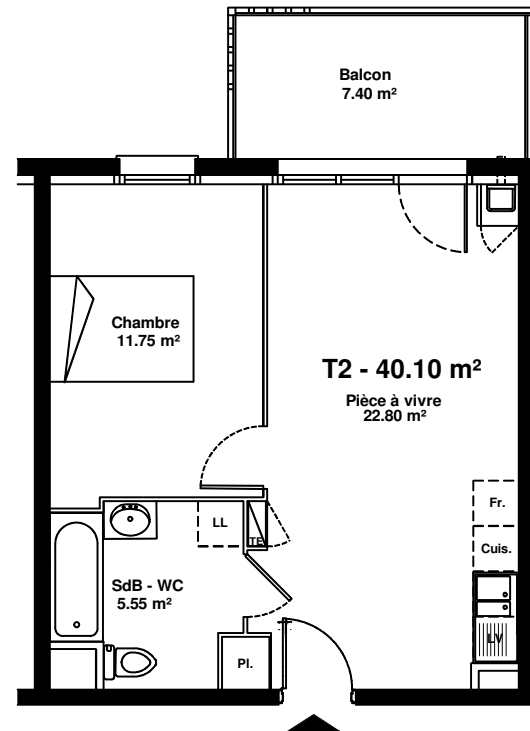

SCCV Villa République 28123 rue Banner
45000 ORLEANS**"Résidence Nouvel Angle"**171 rue de la République
28300 MAINVILLIERS**Logement n° 1-302 - 2 pièces - 2ème Etage**

Pièce à vivre	22.80 m ²
Chambre	11.75 m ²
Salle de Bains - WC	5.55 m ²
SURFACE HABITABLE	40.10 m²
Balcon	7.40 m²

**Situation du Logement**

LE PRESENT DOCUMENT EXPRIME LA FIGURE ET LES DISPOSITIONS GENERALES DE L'APPARTEMENT. DES VARIANTES PEUVENT INTERVENIR EN FONCTION DES TECHNIQUES REGLEMENTAIRES DE LA REALISATION TANT EN CE QUI CONCERNE LES DIMENSIONS LIBRES QUE L'EQUIPEMENT