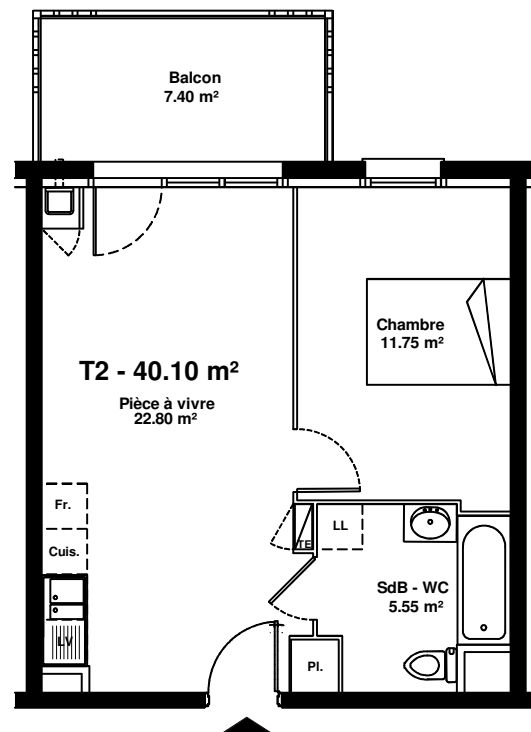

SCCV Villa République 28123 rue Bannier
45000 ORLEANS**"Résidence Nouvel Angle"**171 rue de la République
28300 MAINVILLIERS**Logement n° 1-301 - 2 pièces - 2ème Etage**

Pièce à vivre	22.80 m ²
Chambre	11.75 m ²
Salle de Bains - WC	5.55 m ²
SURFACE HABITABLE	40.10 m²
Balcon	7.40 m²

**Situation du Logement**

LE PRESENT DOCUMENT EXPRIME LA FIGURE ET LES DISPOSITIONS GENERALES DE L'APPARTEMENT. DES VARIANTES PEUVENT INTERVENIR EN FONCTION DES TECHNIQUES REGLEMENTAIRES DE LA REALISATION TANT EN CE QUI CONCERNE LES DIMENSIONS LIBRES QUE L'EQUIPEMENT