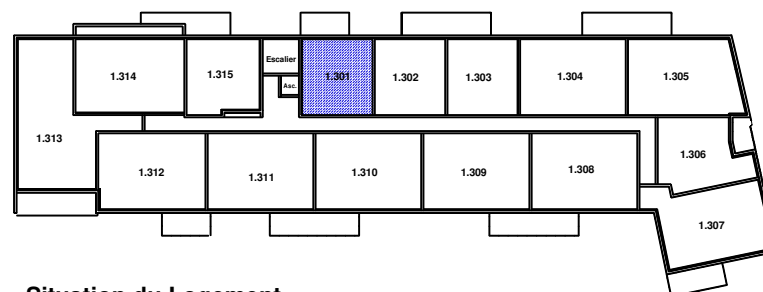

SCCV Villa République 28123 rue Bannier
45000 ORLEANS**"Résidence Nouvel Angle"**171 rue de la République
28300 MAINVILLIERS**Logement n° 1-301 - 2 pièces - 2ème Etage**

Pièce à vivre	22.80 m ²
Chambre	11.75 m ²
Salle de Bains - WC	5.55 m ²
SURFACE HABITABLE	40.10 m²
Balcon	7.40 m²

**Situation du Logement**

LE PRESENT DOCUMENT EXPRIME LA FIGURE ET LES DISPOSITIONS GENERALES DE L'APPARTEMENT. DES VARIANTES PEUVENT INTERVENIR EN FONCTION DES TECHNIQUES REGLEMENTAIRES DE LA REALISATION TANT EN CE QUI CONCERNE LES DIMENSIONS LIBRES QUE L'EQUIPEMENT