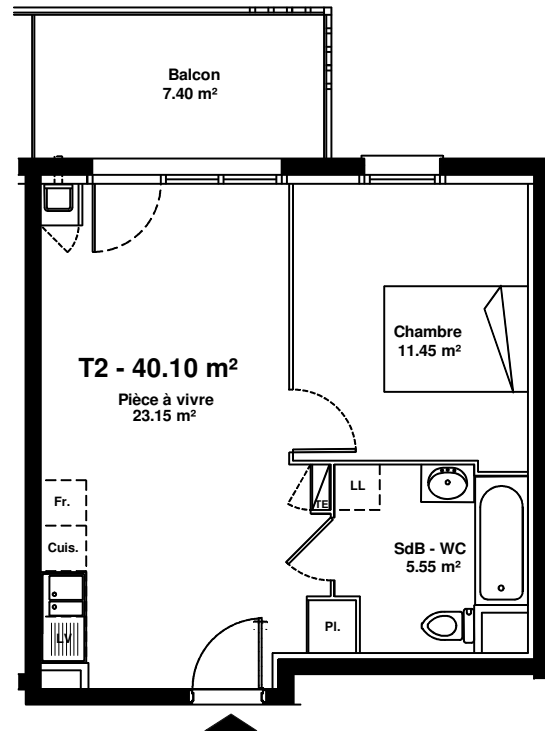

SCCV Villa République 28123 rue Bannier
45000 ORLEANS**"Résidence Nouvel Angle"**171 rue de la République
28300 MAINVILLIERS**Logement n° 1-215 - 2 pièces - 1er Etage**

Pièce à vivre	23.15 m ²
Chambre	11.45 m ²
Salle de Bains - WC	5.55 m ²
SURFACE HABITABLE	40.15 m²
Balcon	7.40 m²

**Situation du Logement**

LE PRESENT DOCUMENT EXPRIME LA FIGURE ET LES DISPOSITIONS GENERALES DE L'APPARTEMENT. DES VARIANTES PEUVENT INTERVENIR EN FONCTION DES TECHNIQUES REGLEMENTAIRES DE LA REALISATION TANT EN CE QUI CONCERNE LES DIMENSIONS LIBRES QUE L'EQUIPEMENT