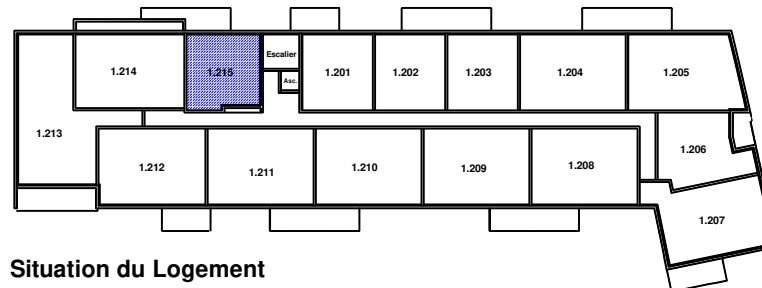

SCCV Villa République 28123 rue Bannier
45000 ORLEANS**"Résidence Nouvel Angle"**171 rue de la République
28300 MAINVILLIERS**Logement n° 1-215 - 2 pièces - 1er Etage**

Pièce à vivre	23.15 m ²
Chambre	11.45 m ²
Salle de Bains - WC	5.55 m ²
SURFACE HABITABLE	40.15 m²
Balcon	7.40 m²

**Situation du Logement**

LE PRESENT DOCUMENT EXPRIME LA FIGURE ET LES DISPOSITIONS GENERALES DE L'APPARTEMENT. DES VARIANTES PEUVENT INTERVENIR EN FONCTION DES TECHNIQUES REGLEMENTAIRES DE LA REALISATION TANT EN CE QUI CONCERNE LES DIMENSIONS LIBRES QUE L'EQUIPEMENT