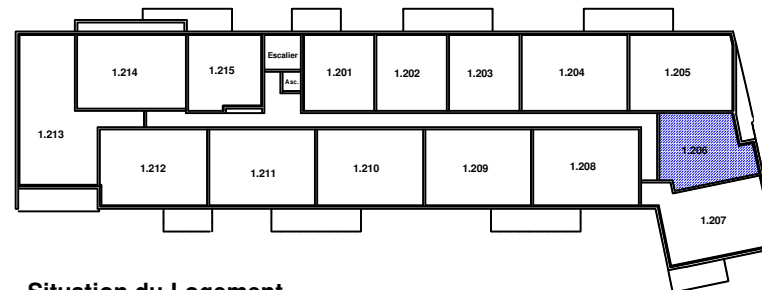

SCCV Villa République 28
123 rue Bannier
45000 ORLEANS

"Résidence Nouvel Angle"
171 rue de la République
28300 MAINVILLIERS

Logement n° 1-206 - 2 pièces - 1er Etage

Pièce à vivre	26.20 m ²
Chambre	11.65 m ²
Salle de Bains	3.80 m ²
WC	1.40 m ²
SURFACE HABITABLE	43.05 m²

Terrasse	2.90 m ²
-----------------	---------------------

Situation du Logement

LE PRESENT DOCUMENT EXPRIME LA FIGURE ET LES DISPOSITIONS GENERALES DE L'APARTEMENT. DES VARIANTES PEUVENT INTERVENIR EN FONCTION DES TECHNIQUES REGLEMENTAIRES DE LA REALISATION TANT EN CE QUI CONCERNE LES DIMENSIONS LIBRES QUE L'EQUIPEMENT