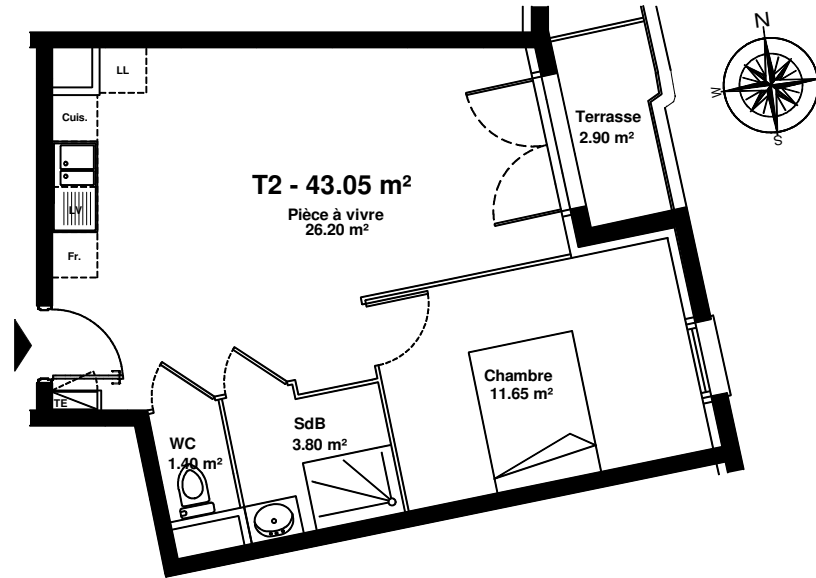

SCCV Villa République 28
123 rue Bannier
45000 ORLEANS

"Résidence Nouvel Angle"
171 rue de la République
28300 MAINVILLIERS

Logement n° 1-206 - 2 pièces - 1er Etage

Pièce à vivre	26.20 m ²
Chambre	11.65 m ²
Salle de Bains	3.80 m ²
WC	1.40 m ²
SURFACE HABITABLE	43.05 m²

Terrasse	2.90 m ²
-----------------	---------------------

Situation du Logement

LE PRESENT DOCUMENT EXPRIME LA FIGURE ET LES DISPOSITIONS GENERALES DE L'APARTEMENT. DES VARIANTES PEUVENT INTERVENIR EN FONCTION DES TECHNIQUES REGLEMENTAIRES DE LA REALISATION TANT EN CE QUI CONCERNE LES DIMENSIONS LIBRES QUE L'EQUIPEMENT