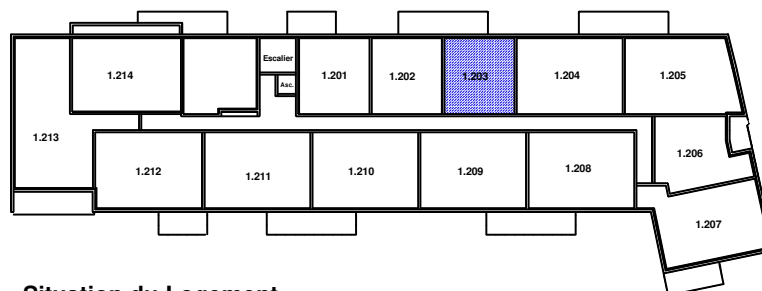

SCCV Villa République 28

123 rue Bannier
45000 ORLEANS

"Résidence Nouvel Angle"

171 rue de la République
28300 MAINVILLIERS

Logement n° 1-203 - 2 pièces - 1er Etage

Pièce à vivre	22.80 m ²
Chambre	11.75 m ²
Salle de Bains - WC	5.55 m ²
SURFACE HABITABLE	40.10 m²
Balcon	7.40 m²

Situation du Logement