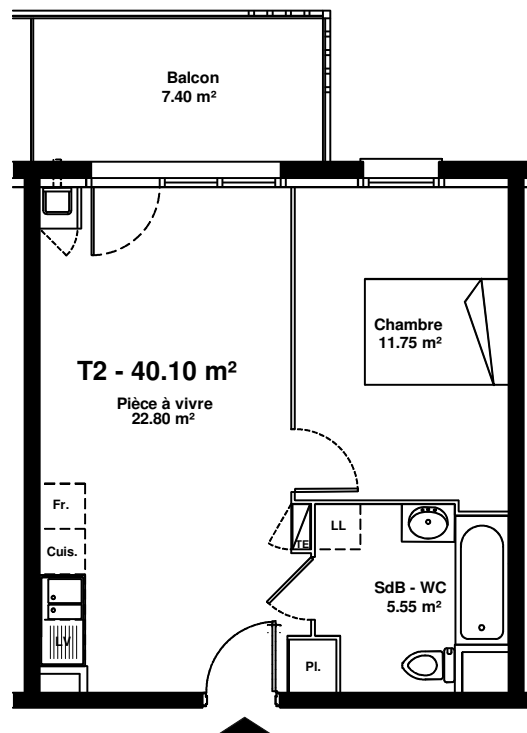

SCCV Villa République 28

123 rue Bannier
45000 ORLEANS

"Résidence Nouvel Angle"

171 rue de la République
28300 MAINVILLIERS

Logement n° 1-203 - 2 pièces - 1er Etage

Pièce à vivre	22.80 m ²
Chambre	11.75 m ²
Salle de Bains - WC	5.55 m ²
SURFACE HABITABLE	40.10 m²
Balcon	7.40 m²

Situation du Logement