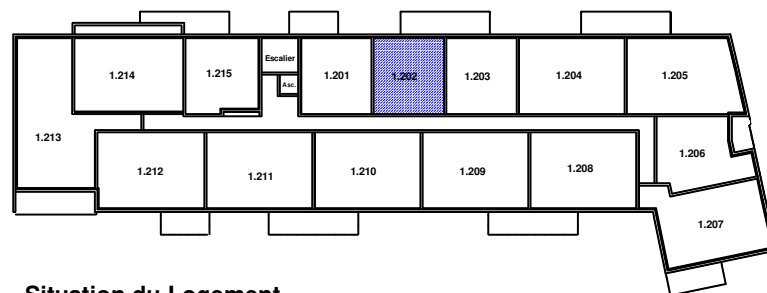

SCCV Villa République 28

123 rue Bannier
45000 ORLEANS

"Résidence Nouvel Angle"

171 rue de la République
28300 MAINVILLIERS

Logement n° 1-202 - 2 pièces - 1er Etage

Pièce à vivre	22.80 m ²
Chambre	11.75 m ²
Salle de Bains - WC	5.55 m ²
SURFACE HABITABLE	40.10 m²
Balcon	7.40 m²

Situation du Logement

LE PRESENT DOCUMENT EXPRIME LA FIGURE ET LES DISPOSITIONS GENERALES DE L'APPARTEMENT. DES VARIANTES PEUVENT INTERVENIR EN FONCTION DES TECHNIQUES REGLEMENTAIRES DE LA REALISATION TANT EN CE QUI CONCERNE LES DIMENSIONS LIBRES QUE L'EQUIPEMENT