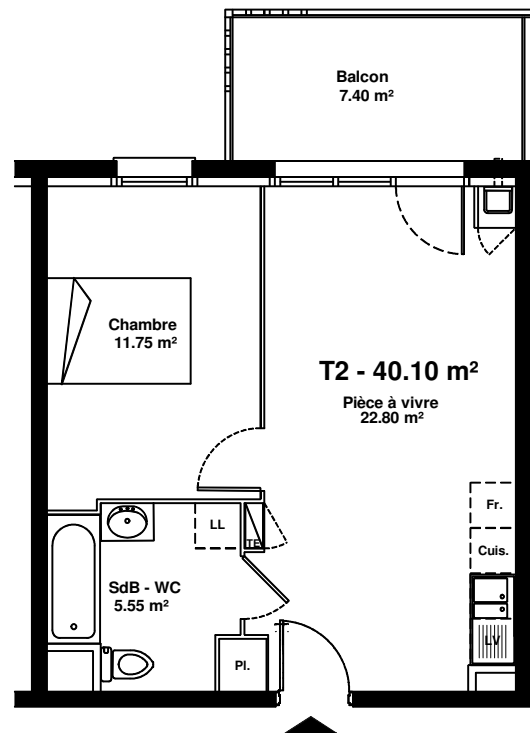

SCCV Villa République 28

123 rue Bannier
45000 ORLEANS

"Résidence Nouvel Angle"

171 rue de la République
28300 MAINVILLIERS

Logement n° 1-202 - 2 pièces - 1er Etage

Pièce à vivre	22.80 m ²
Chambre	11.75 m ²
Salle de Bains - WC	5.55 m ²
SURFACE HABITABLE	40.10 m²
Balcon	7.40 m²

Situation du Logement

LE PRESENT DOCUMENT EXPRIME LA FIGURE ET LES DISPOSITIONS GENERALES DE L'APPARTEMENT. DES VARIANTES PEUVENT INTERVENIR EN FONCTION DES TECHNIQUES REGLEMENTAIRES DE LA REALISATION TANT EN CE QUI CONCERNE LES DIMENSIONS LIBRES QUE L'EQUIPEMENT