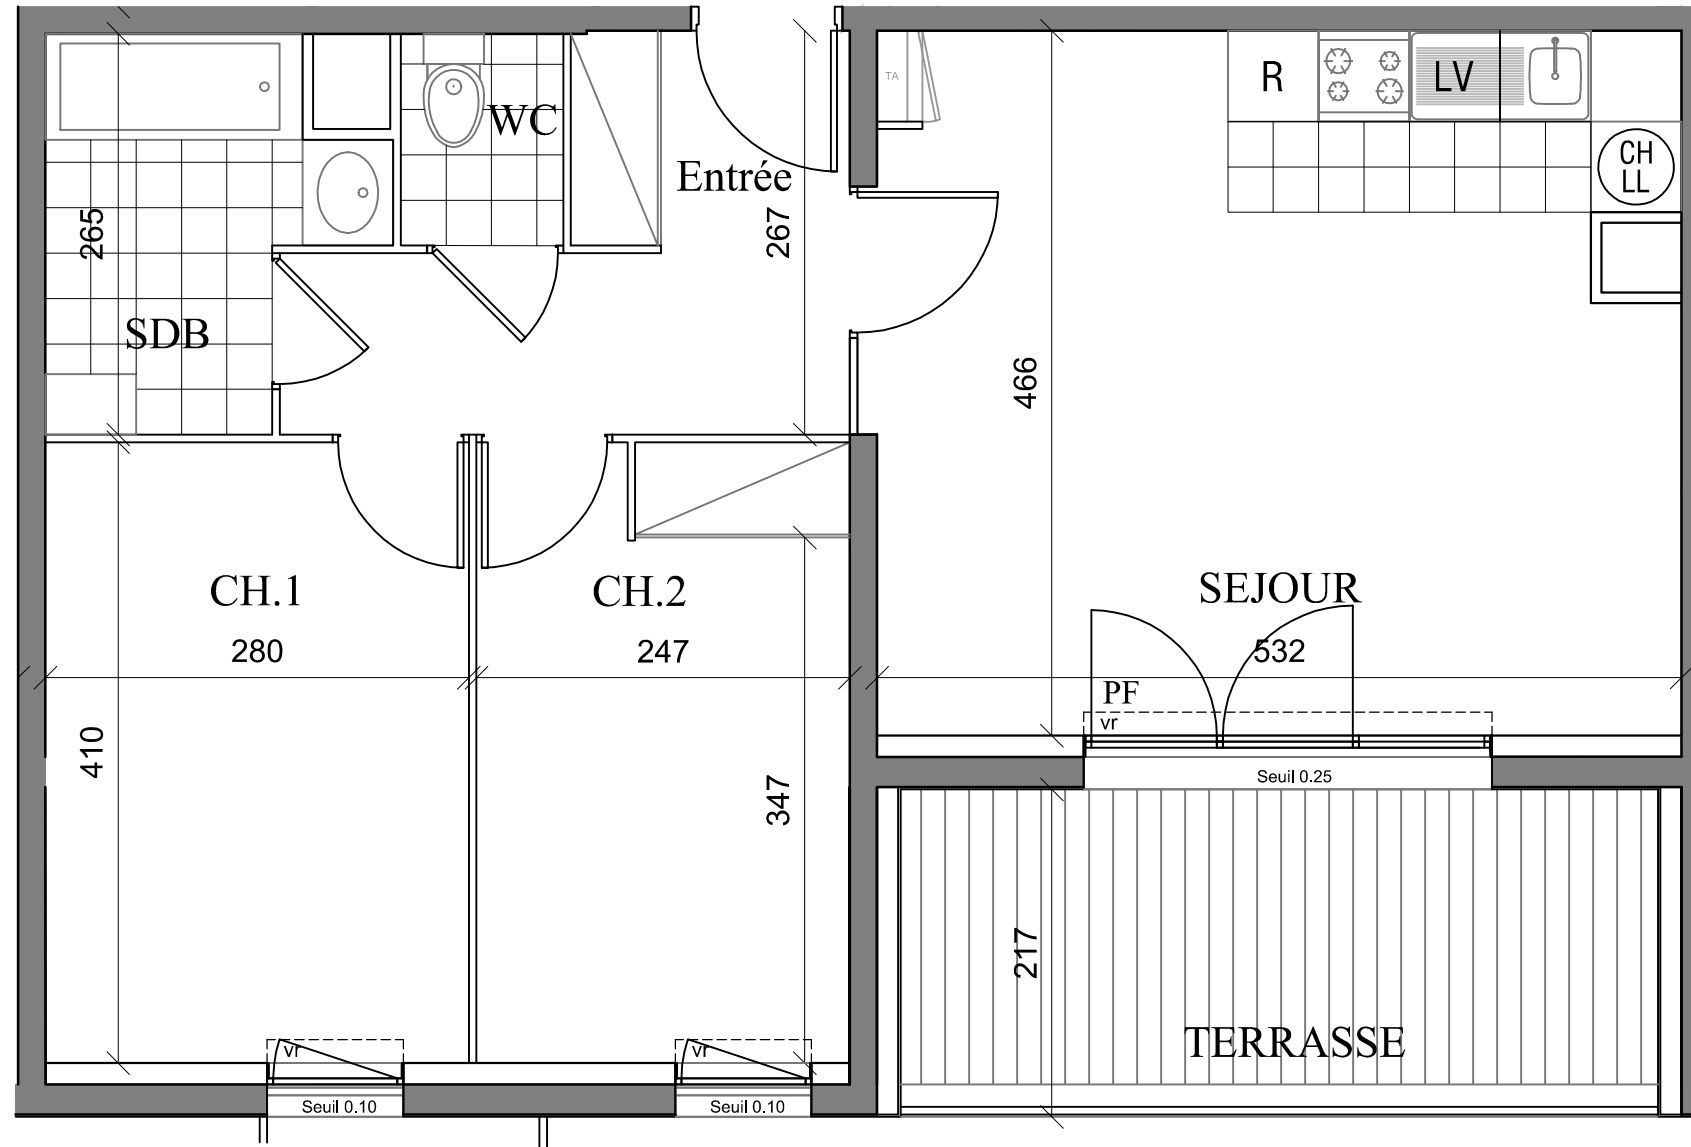

# L'Esprit Courtille

Boulevard de la Courtille 28000 CHARTRES

LOT N° D37	
TYPE :	3P
NIVEAU :	3ème étage
Séjour Cuisine	24,44 m <sup>2</sup>
Chambre 1	11,49 m <sup>2</sup>
Chambre 2	10,10 m <sup>2</sup>
Salle de bains	4,67 m <sup>2</sup>
WC	1,50 m <sup>2</sup>
Degag	7,20 m <sup>2</sup>
<b>SURFACE HABITABLE</b>	<b>59,40 m<sup>2</sup></b>
Terrasse	9,76 m <sup>2</sup>
<b>SURFACE TOTALE</b>	<b>69,16 m<sup>2</sup></b>
<b>SURFACE UTILE</b>	<b>63,90 m<sup>2</sup></b>

## LEGENDE

- VR : Volet roulant
- PF : Porte-fenêtre
- TA : Tableau électrique
- SF : Soffite
- LL : Lave linge
- LV : Lave vaisselle
- CH : Chaudière
- R : Réfrigérateur