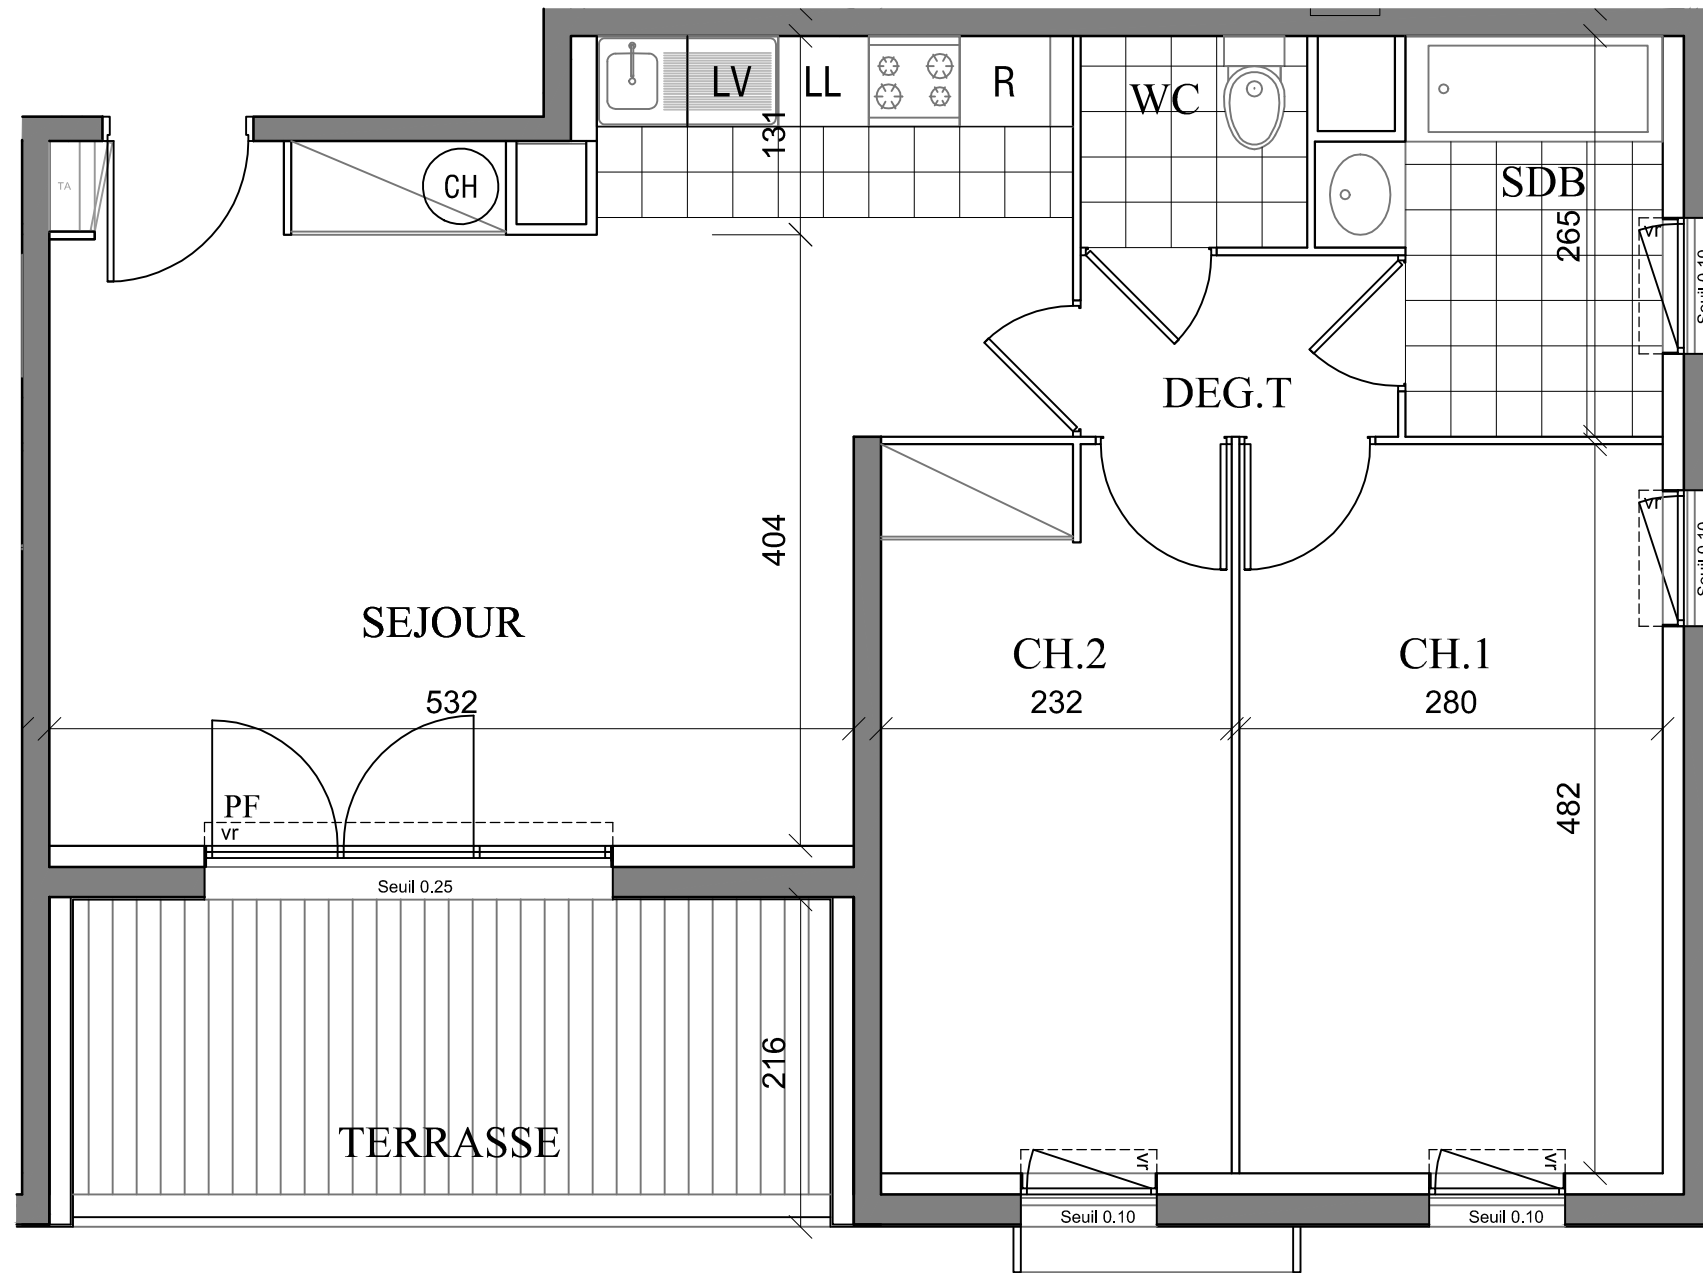

L'Esprit Courtille

Boulevard de la Courtille 28000 CHARTRES

LOT N° D24	
TYPE :	3P
NIVEAU :	2ème étage
Séjour Cuisine	29,21 m ²
Chambre 1	13,49 m ²
Chambre 2	11,14 m ²
Salle de bains	4,92 m ²
WC	2,10 m ²
Degag	2,52 m ²
SURFACE HABITABLE	63,38 m²
Terrasse	9,76 m ²
SURFACE TOTALE	73,14 m²
SURFACE UTILE	67,88 m²

LEGENDE

- VR : Volet roulant
- PF : Porte-fenêtre
- TA : Tableau électrique
- SF : Soffite
- LL : Lave linge
- LV : Lave vaisselle
- CH : Chaudière
- R : Réfrigérateur

REPERAGE

L'ACQUEREUR :

SCAUXAU... & A... [unreadable]

DATE :

P QVC "2f gu'o qf Hecvkuu'upv'wuegr vldngu'f' vtg'cr r qt v' gu'<'eg'r rcp'gp'hpv'kqp'f' gu'p'2 eguuk'2 u'vgej pls vgu'f'g'ir' t'2 crkucv'kp. 'cpv'gp'eg's w'keqpegt'pg'igu'f'lo g'pukqu'hdt'gu's w'g'igu'2 s wkr go g'p'u'ucpkck'gu'gv'2 rgevt'ks wgu *o qd'kigt'u.'2 rgevt'qo 2 pci gtu'gv'qvu'2 r'f'o g'p'u'h'i wcpv'gp'r q'p'v'k'z' u'p'qp' h'q'w'p'k'u'0'ngu'u'w'h'ce'gu'gv'igu'j' cw'gw'u'q'w'u'r' r'ch'p'f' u'lp'f' s' w' gu'up'v'cr r'q'z'lo c'v'k'gu'igu'v'q'o d'2 gu.'u'q'h'k'gu.'h'ew'z' r' r'ch'p'f. 'c'lp'uk's w'g'igo r'cego g'p'v f'gu'2 s wkr go g'p'u'ucpkck'gu'gv'o 2 pci gtu'pg'up'v'r' cu'q'w'u'h'i w'2 u'q'w'ig'up'v'<'k'g'lp'f' l'ec'v'k'f'0 HAUTEURS SOUS PLAFONDS : 2,45m ± 0.05m