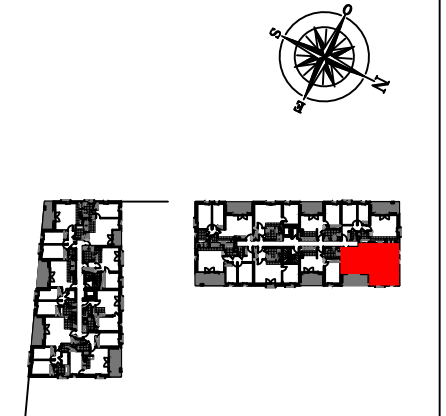

L'Esprit Courtille

Boulevard de la Courtille 28000 CHARTRES

LOT N° D24	
TYPE :	3P
NIVEAU :	2ème étage
Séjour Cuisine	29,21 m ²
Chambre 1	13,49 m ²
Chambre 2	11,14 m ²
Salle de bains	4,92 m ²
WC	2,10 m ²
Degag	2,52 m ²
SURFACE HABITABLE	63,38 m²
Terrasse	9,76 m ²
SURFACE TOTALE	73,14 m²
SURFACE UTILE	67,88 m²

LEGENDE

- VR : Volet roulant
- PF : Porte-fenêtre
- TA : Tableau électrique
- SF : Soffite
- LL : Lave linge
- LV : Lave vaisselle
- CH : Chaudière
- R : Réfrigérateur

REPERAGE

L'ACQUEREUR :

SCAUXAU... & A... [unreadable]