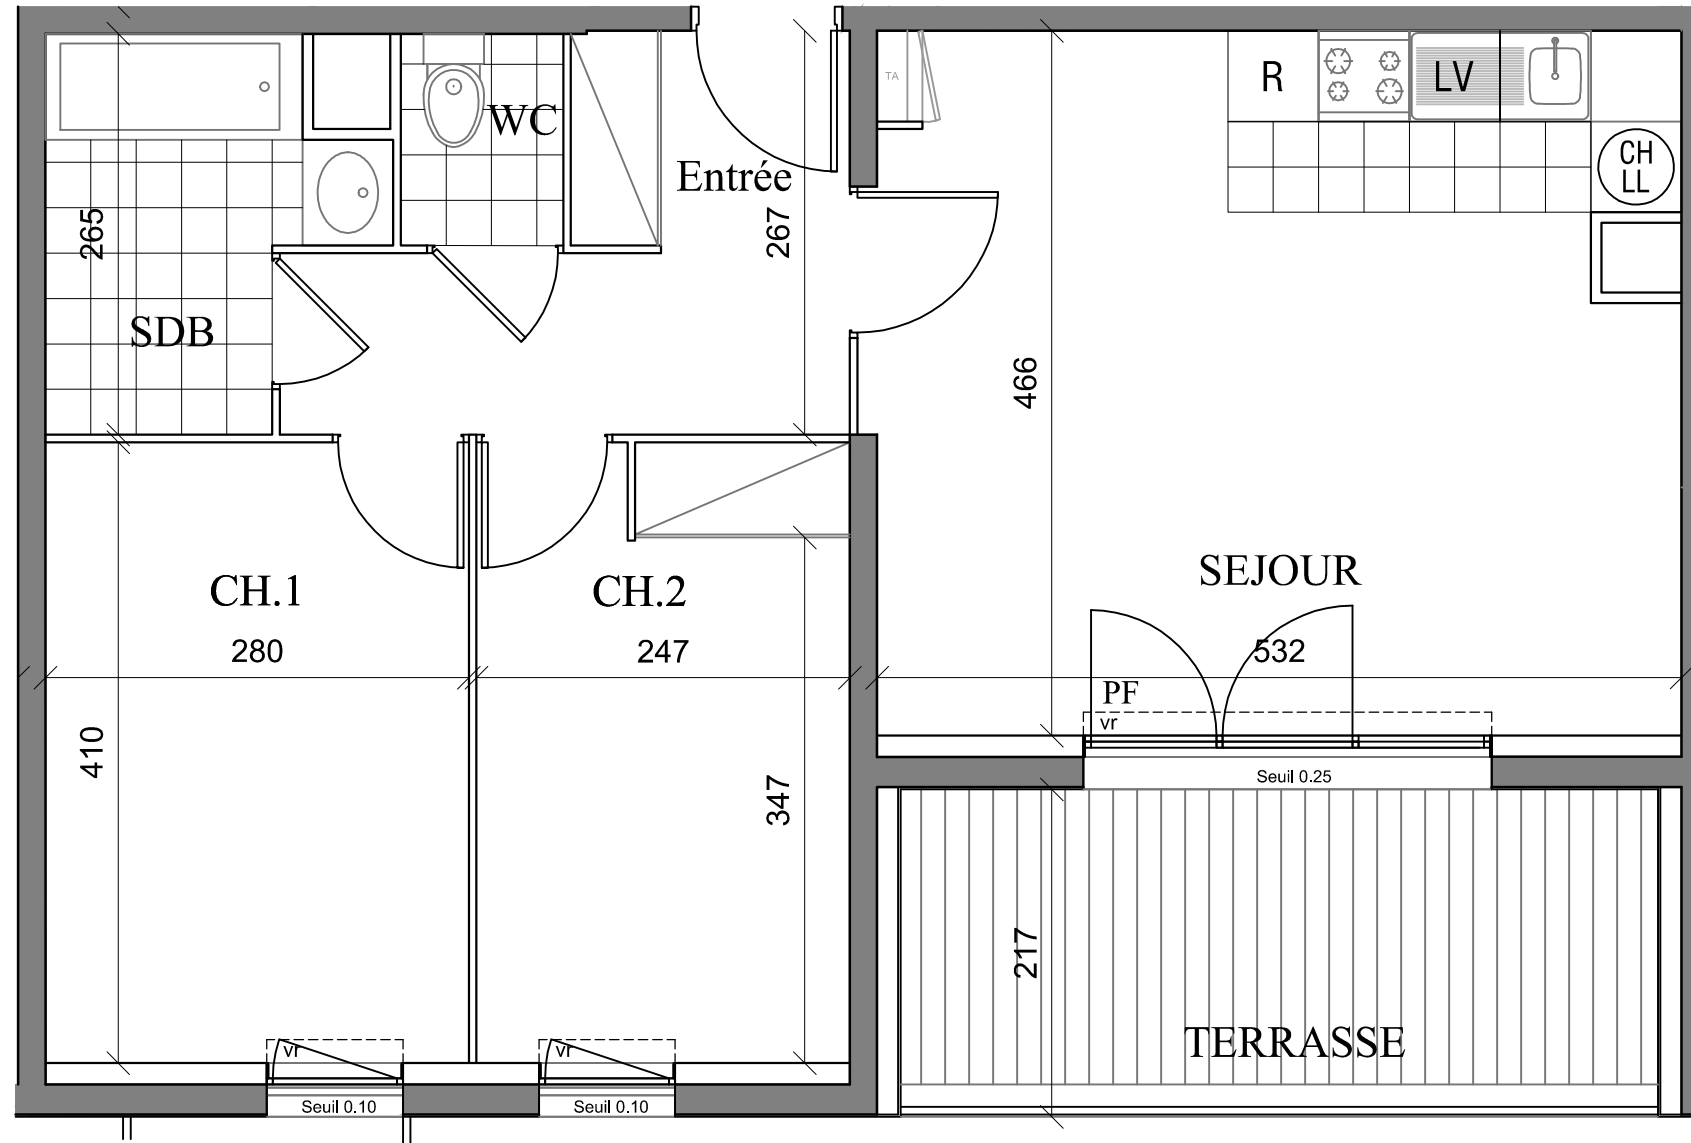

# L'Esprit Courtille

Boulevard de la Courtille 28000 CHARTRES

LOT N° D17	
TYPE :	3P
NIVEAU :	1er étage
Séjour Cuisine	24,44 m <sup>2</sup>
Chambre 1	11,49 m <sup>2</sup>
Chambre 2	10,10 m <sup>2</sup>
Salle de bains	4,67 m <sup>2</sup>
WC	1,50 m <sup>2</sup>
Degag	7,20 m <sup>2</sup>
<b>SURFACE HABITABLE</b>	<b>59,40 m<sup>2</sup></b>
Terrasse	9,76 m <sup>2</sup>
<b>SURFACE TOTALE</b>	<b>69,16 m<sup>2</sup></b>
<b>SURFACE UTILE</b>	<b>63,90 m<sup>2</sup></b>

## LEGENDE

- VR : Volet roulant
- PF : Porte-fenêtre
- TA : Tableau électrique
- SF : Soffite
- LL : Lave linge
- LV : Lave vaisselle
- CH : Chaudière
- R : Réfrigérateur