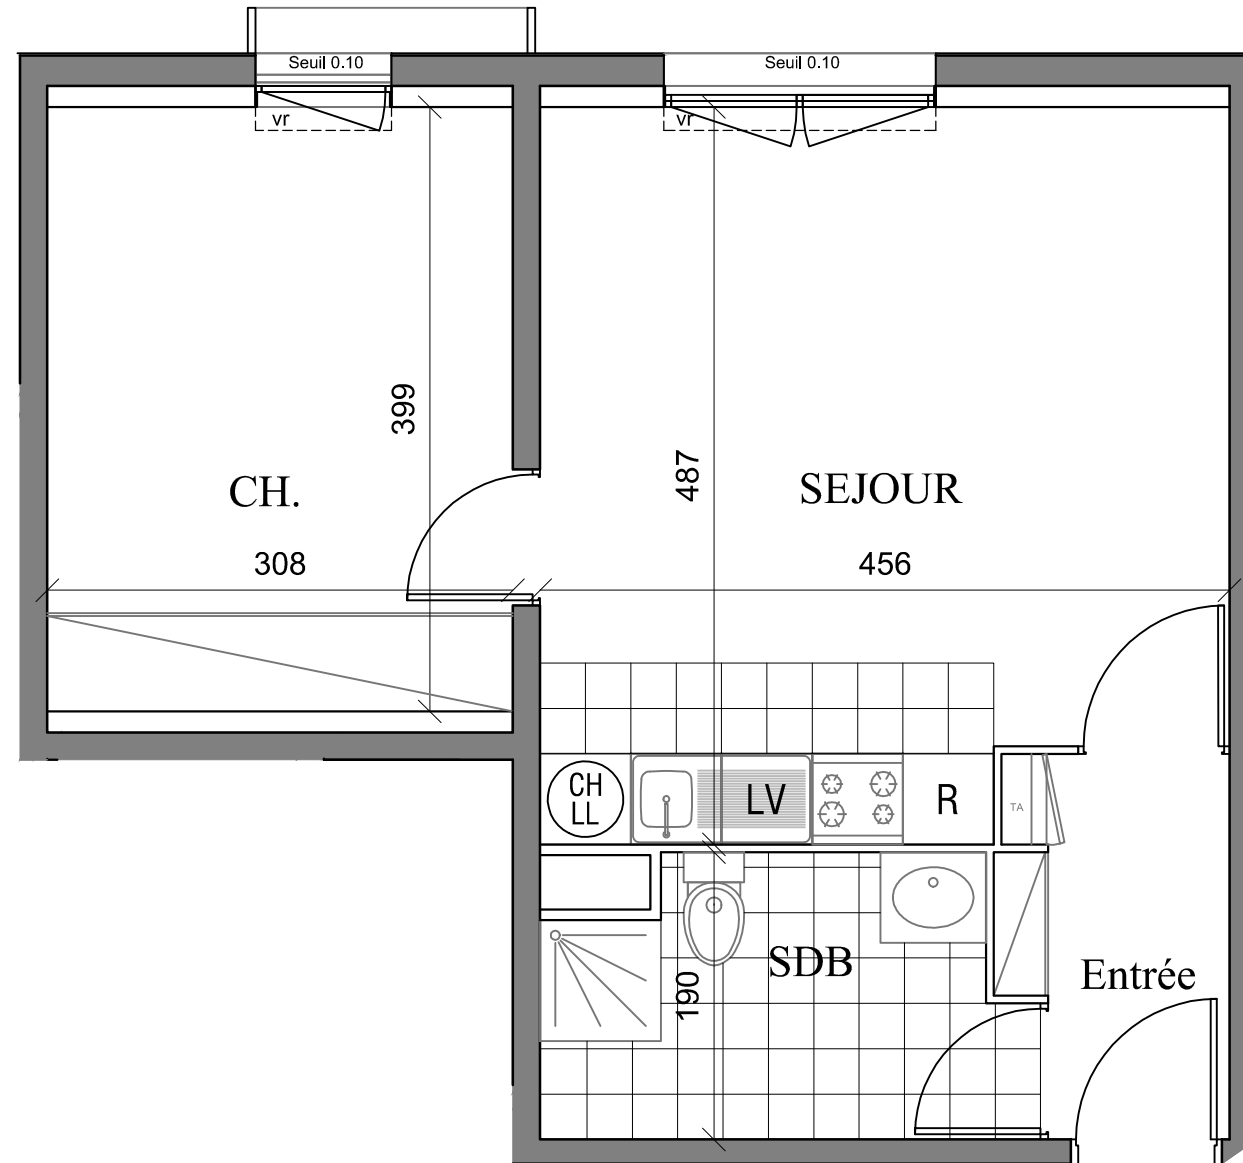

# L'Esprit Courtille

Boulevard de la Courtille 28000 CHARTRES

LOT N° D12	
TYPE :	2P
NIVEAU :	1er étage
Entrée	3,40 m <sup>2</sup>
Séjour Cuisine	21,21 m <sup>2</sup>
Chambre 1	12,30 m <sup>2</sup>
Salle de bains	5,56 m <sup>2</sup>
<b>SURFACE HABITABLE</b>	<b>42,47 m<sup>2</sup></b>
<b>SURFACE TOTALE</b>	<b>42,47 m<sup>2</sup></b>
<b>SURFACE UTILE</b>	<b>42,47 m<sup>2</sup></b>

## LEGENDE

- VR : Volet roulant
- PF : Porte-fenêtre
- TA : Tableau électrique
- SF : Soffite
- LL : Lave linge
- LV : Lave vaisselle
- CH : Chaudière
- R : Réfrigérateur