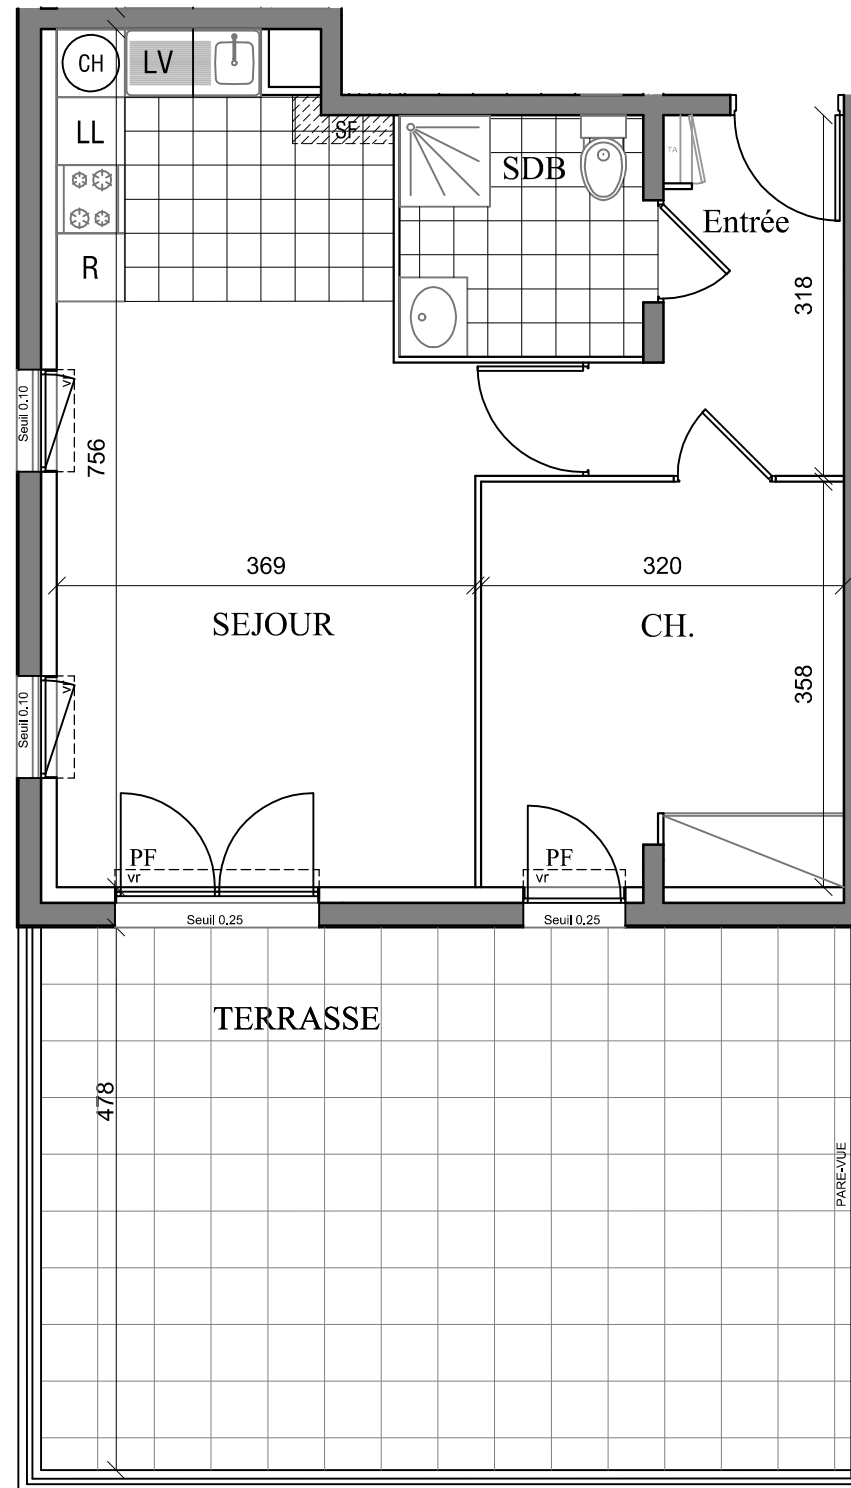

L'Esprit Courtille

Boulevard de la Courtille 28000 CHARTRES

L'ACQUEREUR :

SCAÛÔÔXÄÛ...ä^) &^Ö[: !ä^Äk

DATE :

| LOT N° D07 | |
|--------------------------|----------------------------|
| TYPE : | 2P |
| NIVEAU : | Rez-de-chaussée |
| Entrée | 5,55 m ² |
| Séjour Cuisine | 25,95 m ² |
| Chambre 1 | 11,37 m ² |
| Salle de bains | 4,56 m ² |
| SURFACE HABITABLE | 47,43 m² |
| Terrasse | 34,18 m ² |
| SURFACE TOTALE | 81,61 m² |
| SURFACE UTILE | 51,93 m² |

LEGENDE

- VR : Volet roulant
- PF : Porte-fenêtre
- TA : Tableau électrique
- SF : Soffite
- LL : Lave linge
- LV : Lave vaisselle
- CH : Chaudière
- R : Réfrigérateur

REPERAGE