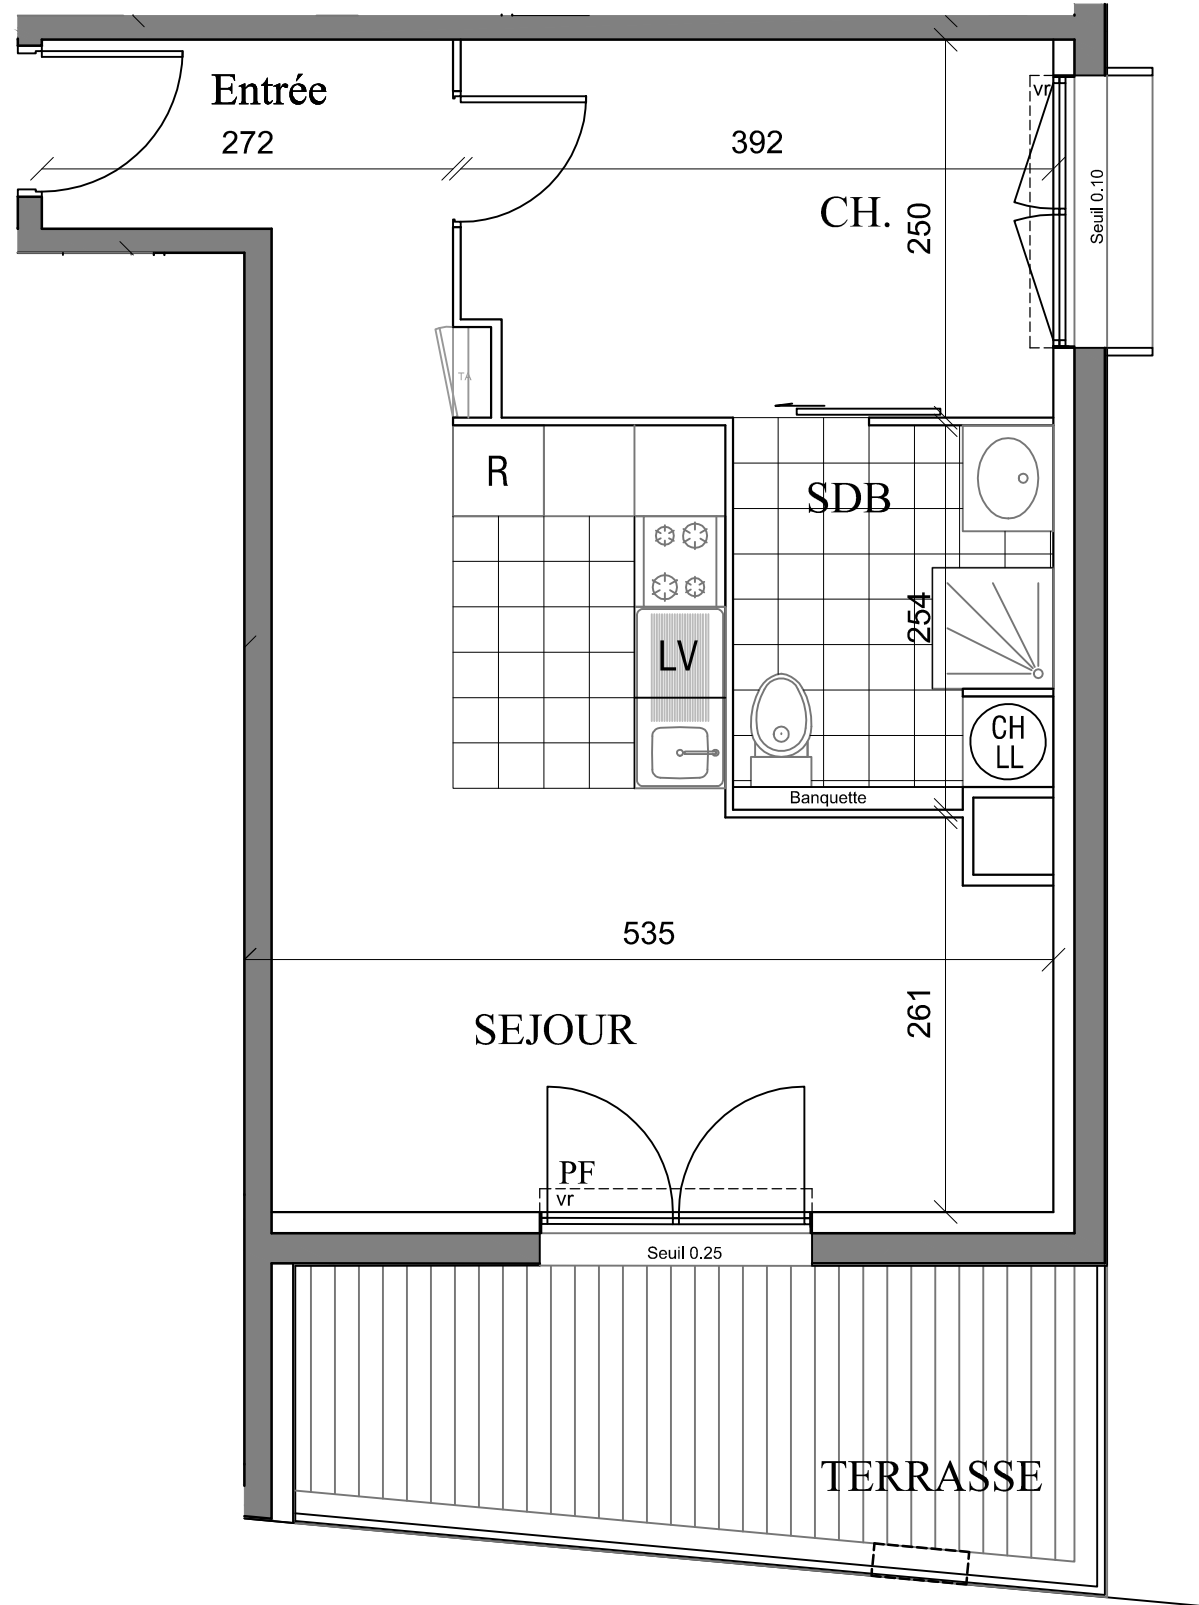

# L'Esprit Courtille

Boulevard de la Courtille 28000 CHARTRES

LOT N° C25	
TYPE :	2P
NIVEAU :	2 <sup>ème</sup> étage
Séjour Cuisine	25,95 m <sup>2</sup>
Chambre 1	9,62 m <sup>2</sup>
Salle de bains	5,26 m <sup>2</sup>
<b>SURFACE HABITABLE</b>	<b>40,83 m<sup>2</sup></b>
Terrasse	8,87 m <sup>2</sup>
<b>SURFACE TOTALE</b>	<b>49,70 m<sup>2</sup></b>
<b>SURFACE UTILE</b>	<b>45,27 m<sup>2</sup></b>

## LEGENDE

- VR : Volet roulant
- PF : Porte-fenêtre
- TA : Tableau électrique
- SF : Soffite
- LL : Lave linge
- LV : Lave vaisselle
- CH : Chaudière
- R : Réfrigérateur