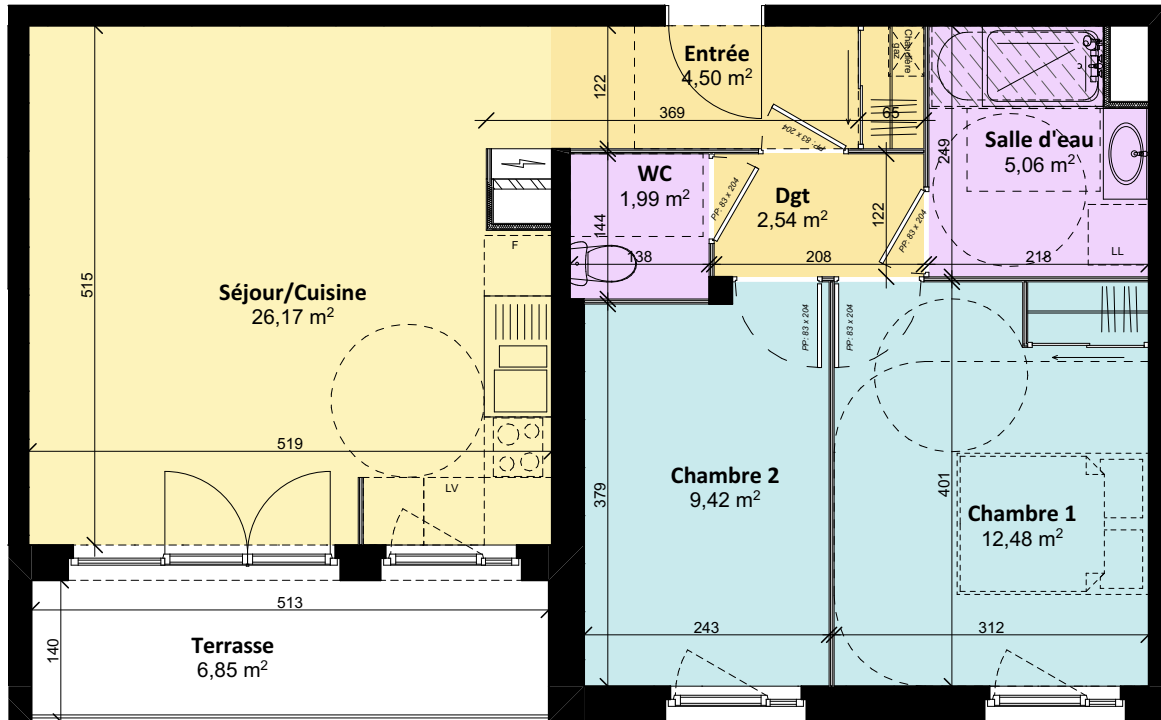

62,16m²

T3 - 106

Faux-plafond ou soffite

Indice 3

11 Juin 2019

APPARTEMENT n° 106 1er Étage Type T3	
Chambre 1	12,48
Chambre 2	9,42
Dgt	2,54
Entrée	4,50
Salle d'eau	5,06
Séjour/Cuisine	26,17
WC	1,99
Surface habitable	62,16 m²
Terrasse	6,85