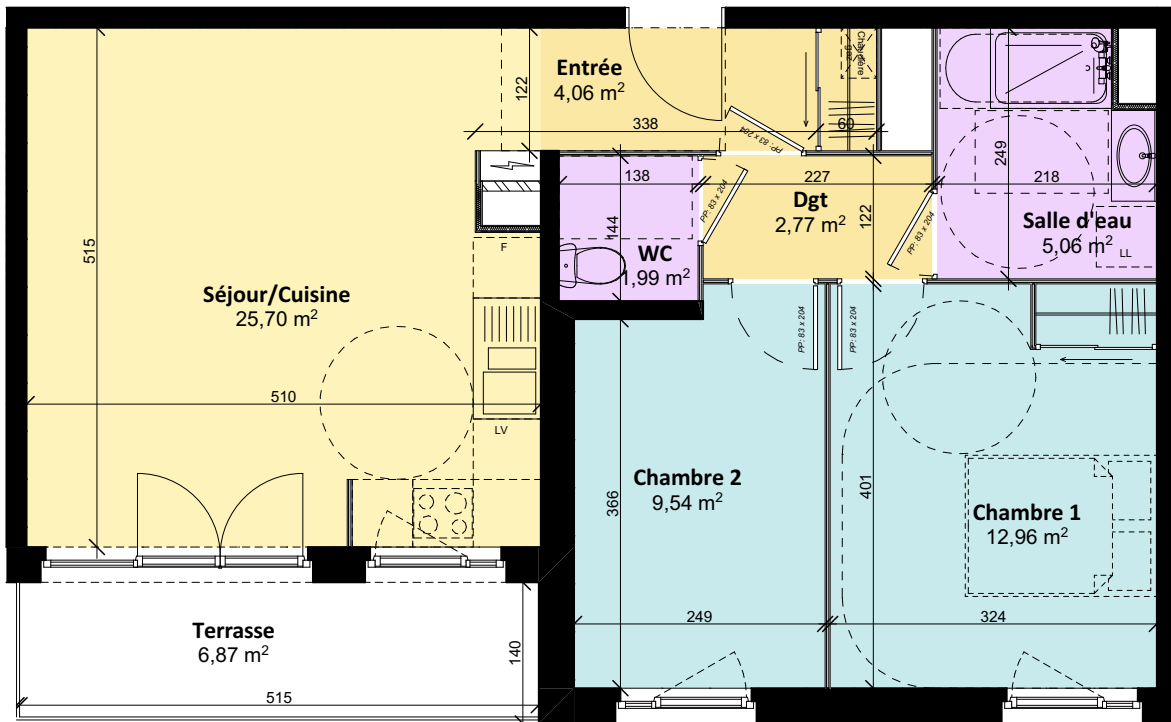

62,08m²
T3 - 104

Faux-plafond ou soffite

Indice 3

11 Juin 2019

| APPARTEMENT n° 104 1er Étage Type T3 | |
|---|----------------------------|
| Chambre 1 | 12,96 |
| Chambre 2 | 9,54 |
| Dgt | 2,77 |
| Entrée | 4,06 |
| Salle d'eau | 5,06 |
| Séjour/Cuisine | 25,70 |
| WC | 1,99 |
| Surface habitable | 62,08 m² |
| Terrasse | 6,87 |