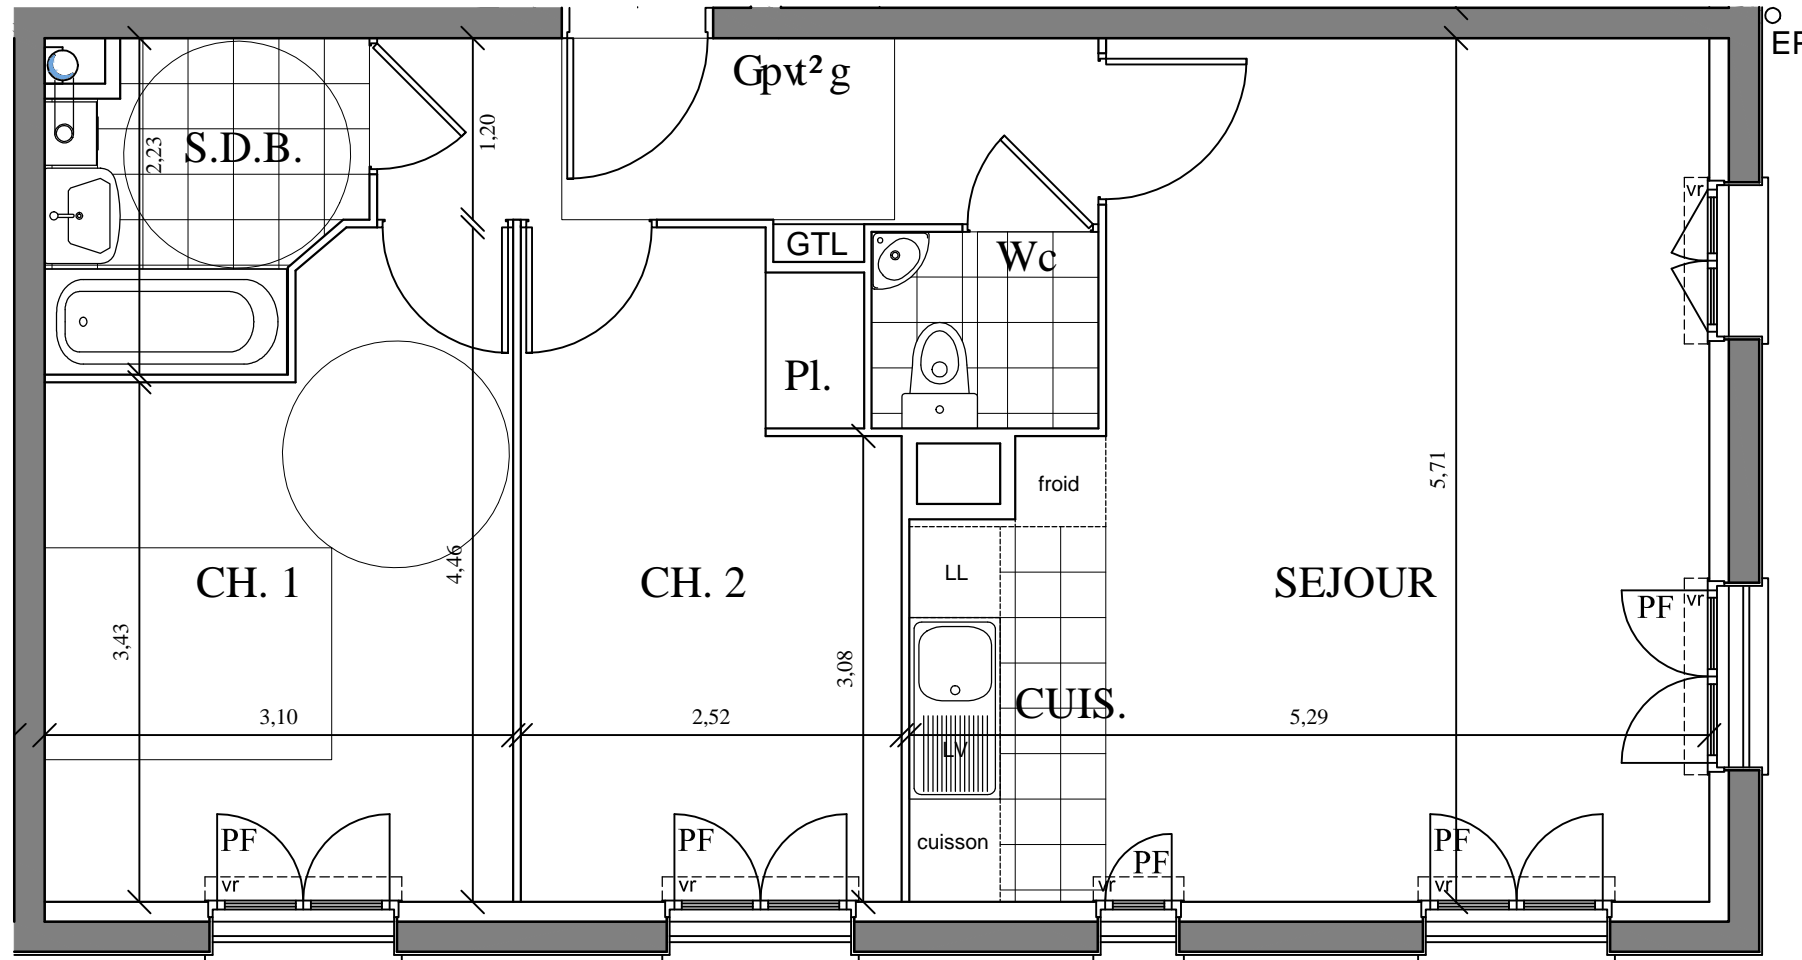

Résidence Bellini

Place Drouaise 28000 CHARTRES

LOT N° D22

TYPE : 3P
NIVEAU : 2ème étage

Entrée	5,78 m ²
Séjour Cuisine	26,40 m ²
Chambre	12,07 m ²
Salle de Bains	4,08 m ²
WC	1,95 m ²

SURFACE HABITABLE 60,94 m²

SURFACE TOTALE 60,94 m²

SURFACE UTILE 60,94 m²

LEGENDE

- VR : Volet roulant
- PF : Porte-fenêtre
- GTL : Tableau électrique
- SF : Soffite
- LL : Lave linge
- LV : Lave vaisselle

REPERAGE

L'ACQUEREUR :

SCI DE LA PORTE DROUAISE :