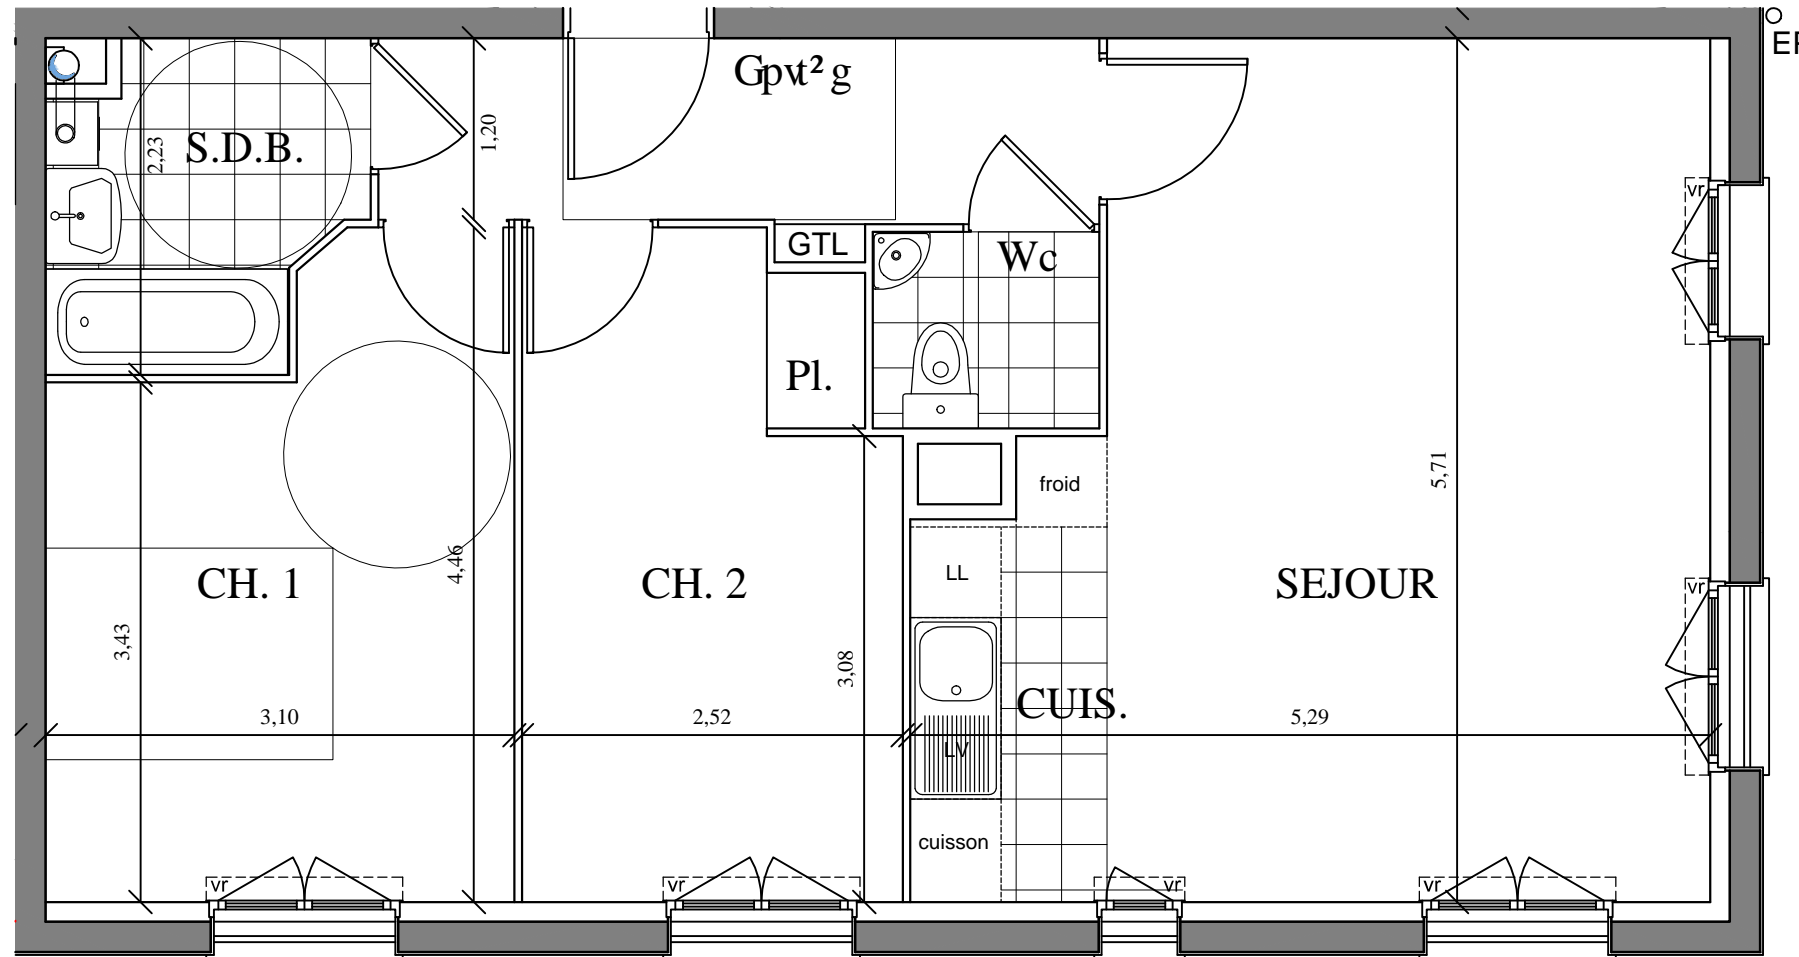

Résidence Bellini

Place Drouaise 28000 CHARTRES

LOT N° D12

TYPE : 3P

NIVEAU : 1er étage

Entrée	5,78 m ²
Séjour Cuisine	26,40 m ²
Chambre 1	12,07 m ²
Chambre 2	10,66 m ²
Salle de bains	4,08 m ²
WC	1,95 m ²

SURFACE HABITABLE 60,94 m²

SURFACE TOTALE 60,94 m²

SURFACE UTILE 60,94 m²

LEGENDE

- VR : Volet roulant
- PF : Porte-fenêtre
- GTL : Tableau électrique
- SF : Soffite
- LL : Lave linge
- LV : Lave vaisselle

REPERAGE

L'ACQUEREUR :

SCI DE LA PORTE DROUAISE :