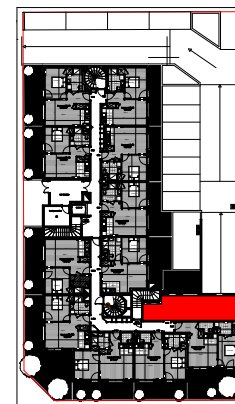

0.7.2

VILLA CAMELIA
Avenue Coriolan 28110 LUCE

Logement 2 pièces
Rez-de-chaussée
logement 0.7.2

séjour/entrée/cuisine	19.98 m ²
chambre	12.21 m ²
salle d'eau	5.26 m ²

Total	37.45 m²
jardin	14.60 m ²

date : 24 janvier 2018 indice B