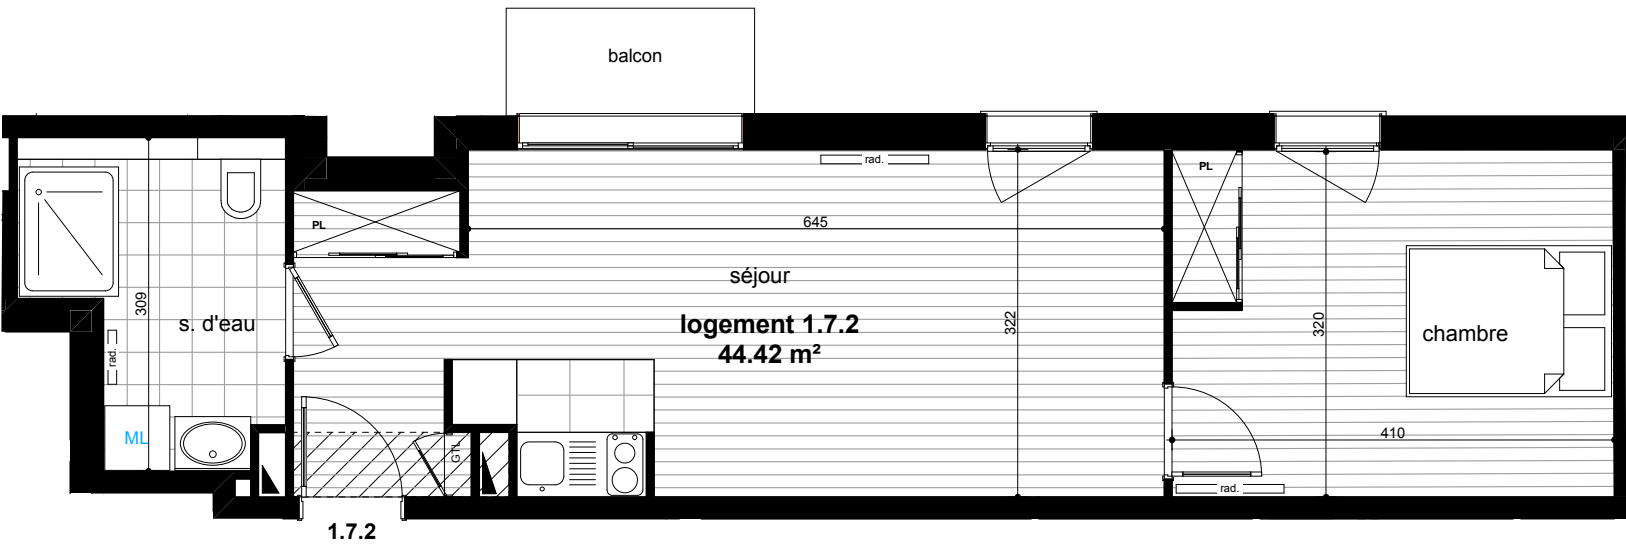

VILLA CAMELIA
Avenue Coriolan 28110 LUCE

Logement 2 pièces
1^o étage

logement 1.7.2

séjour/entrée/cuisine	24.98 m ²
chambre	13.18 m ²
salle d'eau	6.26 m ²

Total	44.42 m²
balcon	2.30 m ²

date : 24 janvier 2018 indice B